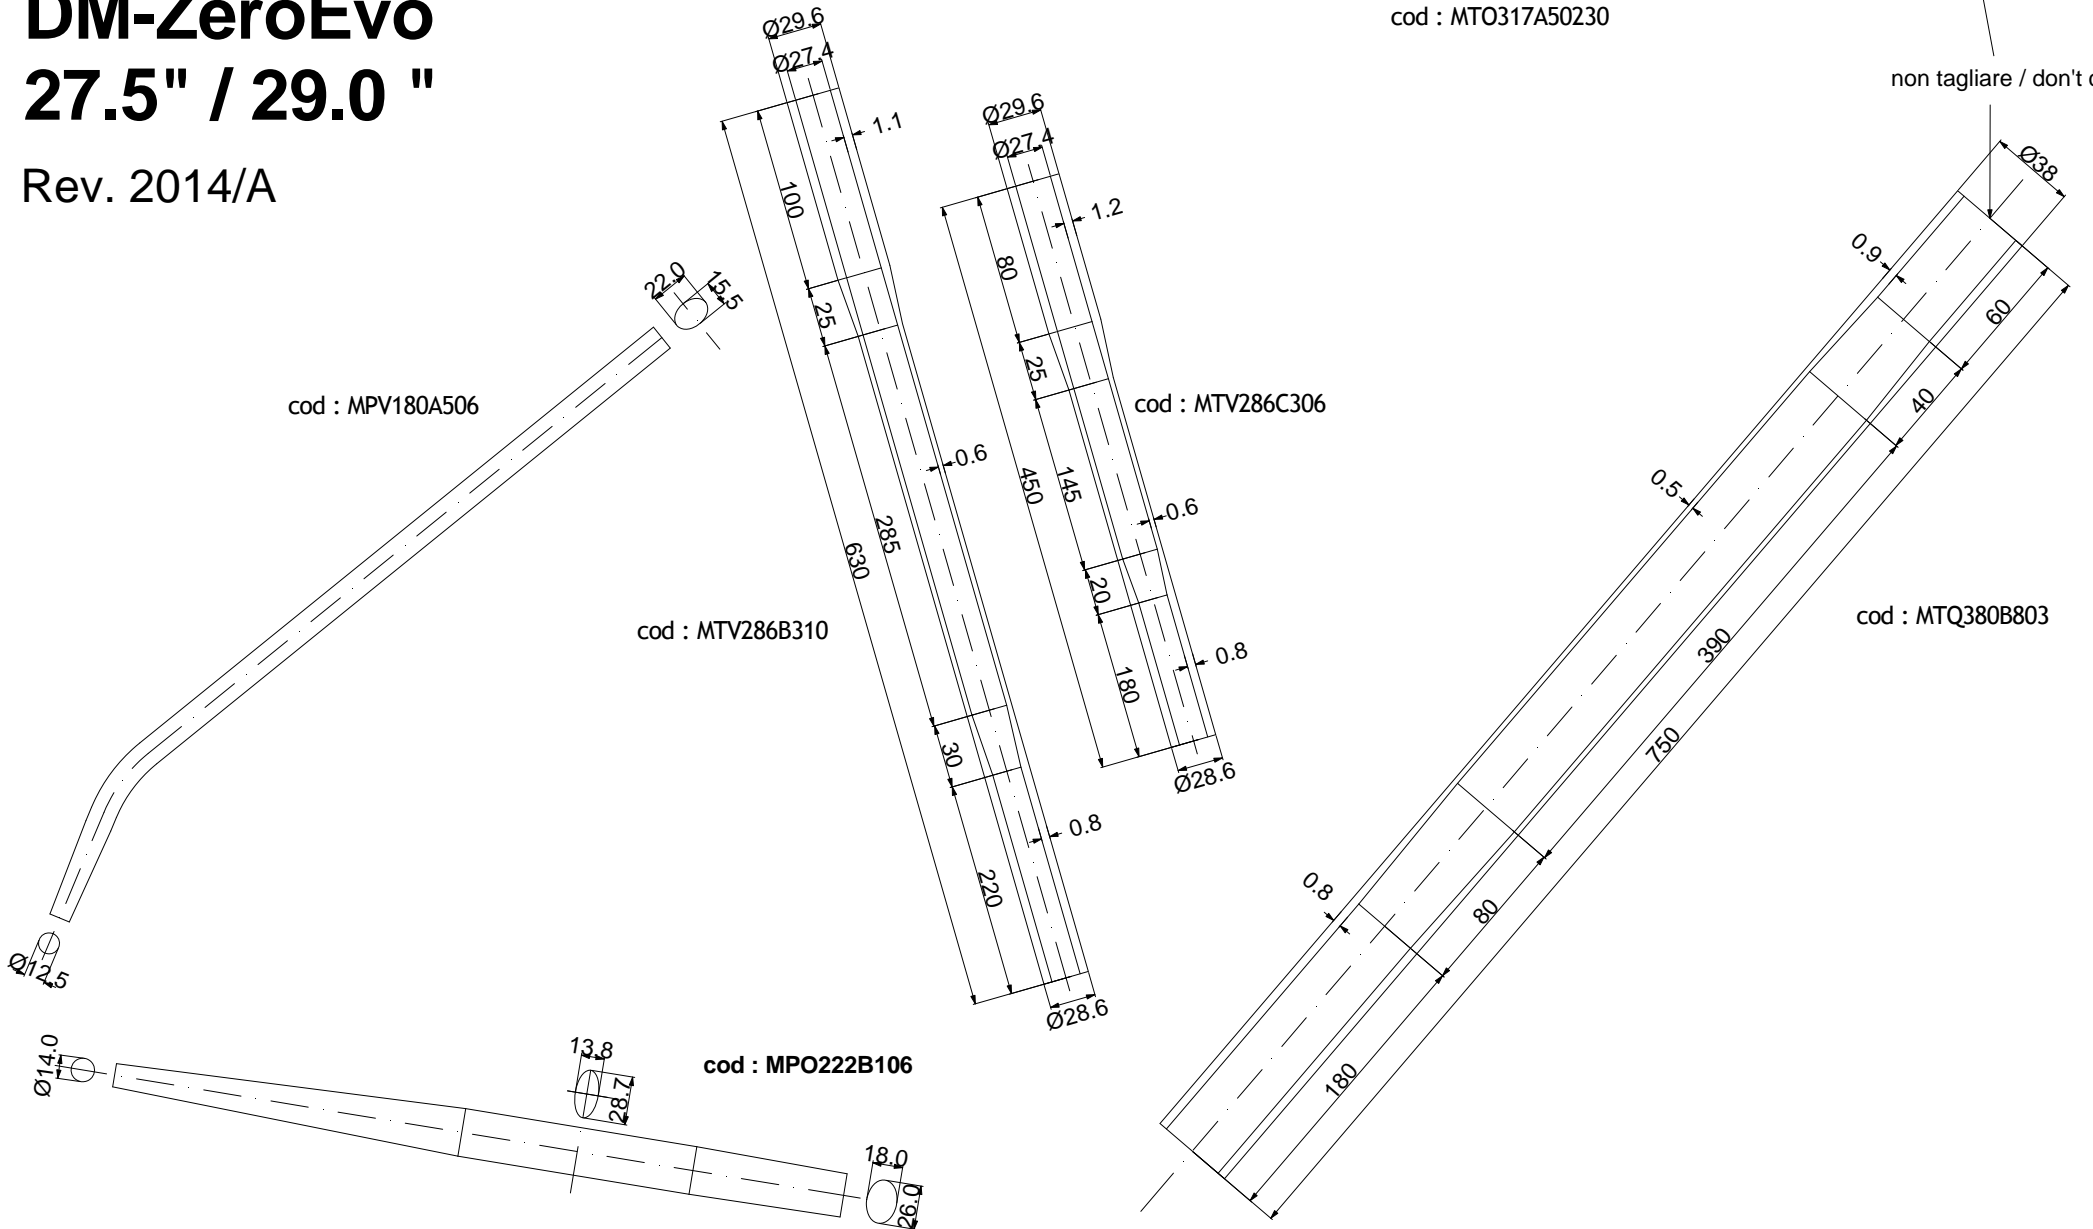

Serie / Tube set :

DM-ZeroEvo 27.5" / 29.0"

Rev. 2014/A

cod : MTO317A50230

non tagliare / don't cut

cod : MPV180A506

cod : MTV286B310

cod : MTV286C306

cod : MPO222B106

cod : MTQ380B803

25CrMo4 Seamless steel BK+S
25CrMo4 Seamless steel TR
MTB use

Serie / Tube set :

DM-ZeroEvo
27.5" / 29.0"

Rev. 2014/A

CHAIN STAY / SEAT STAY
TOP VIEW

25CrMo4 Seamless steel BK+S
25CrMo4 Seamless steel TR
MTB use