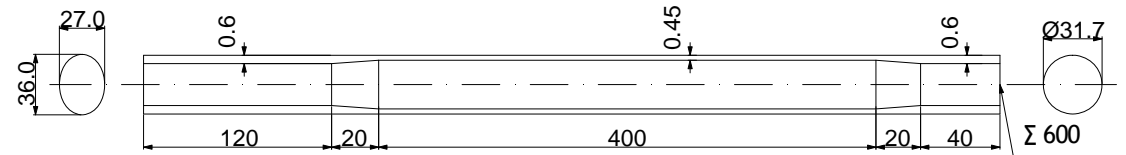

Serie / Tube set :

DM-ZeroEvo 27.5" / 29.0"

Rev. 2014/A

cod : MTO317A50230

non tagliare / don't cut

cod : MPV180A506

cod : MTV286B310

cod : MTV286C306

cod : MPO222B106

cod : MTQ380B803

25CrMo4 Seamless steel BK+S
25CrMo4 Seamless steel TR
MTB use

Serie / Tube set :

DM-ZeroEvo
27.5" / 29.0"

Rev. 2014/A

CHAIN STAY / SEAT STAY
TOP VIEW

25CrMo4 Seamless steel BK+S
25CrMo4 Seamless steel TR
MTB use