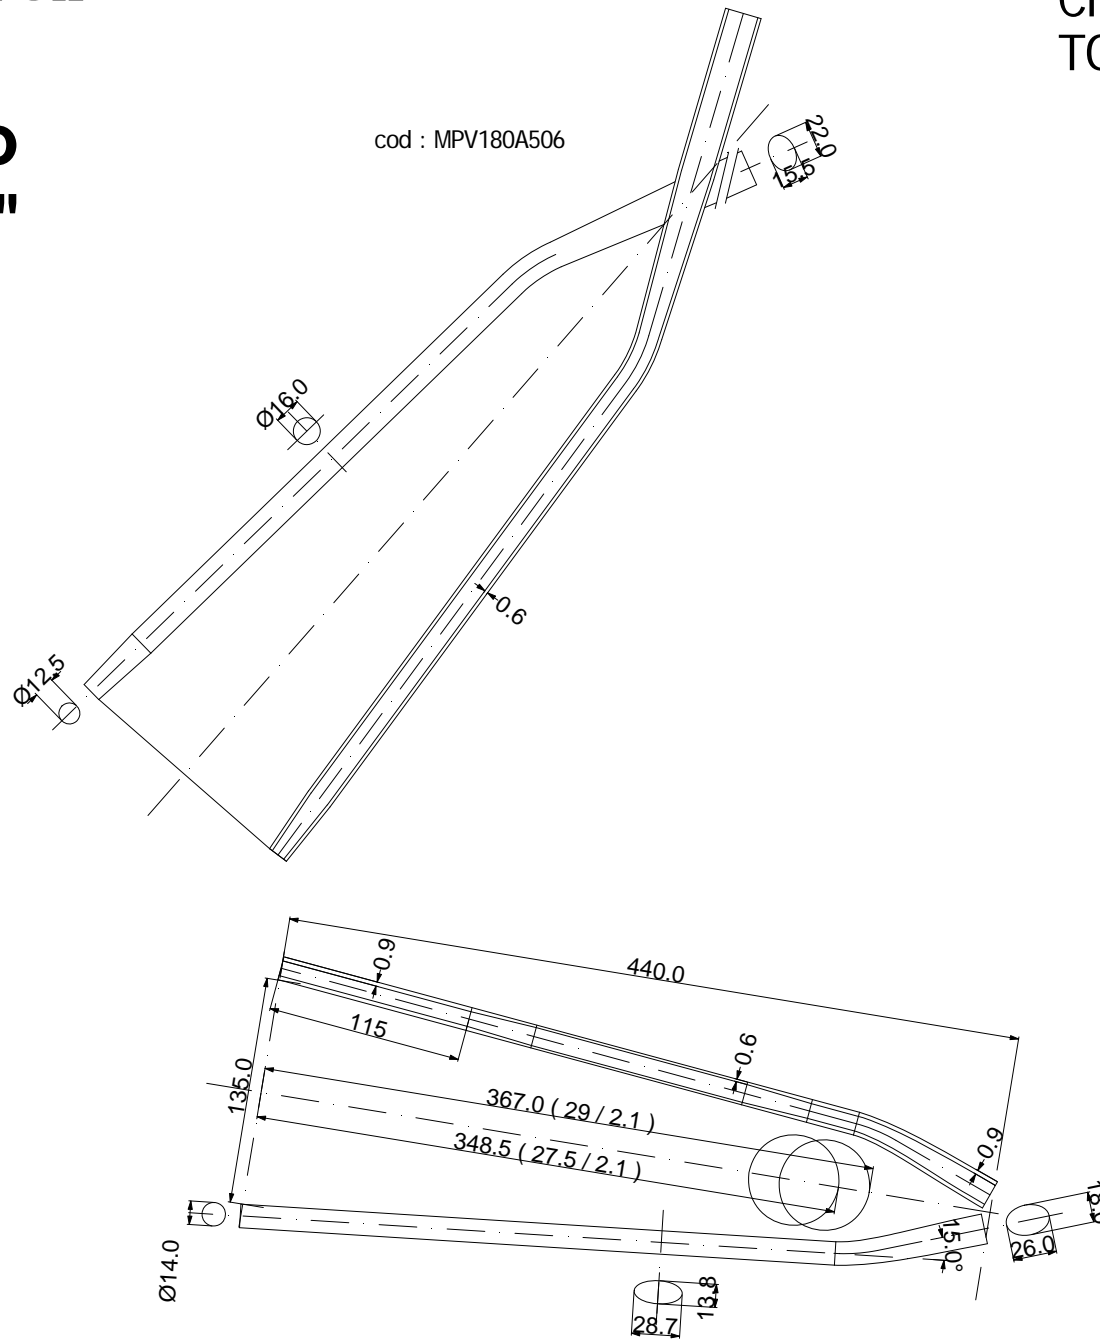

Serie / Tube set :

DM-ZeroEvo 27.5" / 29.0"

Rev. 2014/A

cod : MTO317A50230

non tagliare / don't cut

cod : MPV180A506

cod : MTV286B310

cod : MTV286C306

cod : MPO222B106

cod : MTQ380B803

25CrMo4 Seamless steel BK+S
25CrMo4 Seamless steel TR
MTB use

Serie / Tube set :

DM-ZeroEvo
27.5" / 29.0"

Rev. 2014/A

CHAIN STAY / SEAT STAY
TOP VIEW

25CrMo4 Seamless steel BK+S
25CrMo4 Seamless steel TR
MTB use