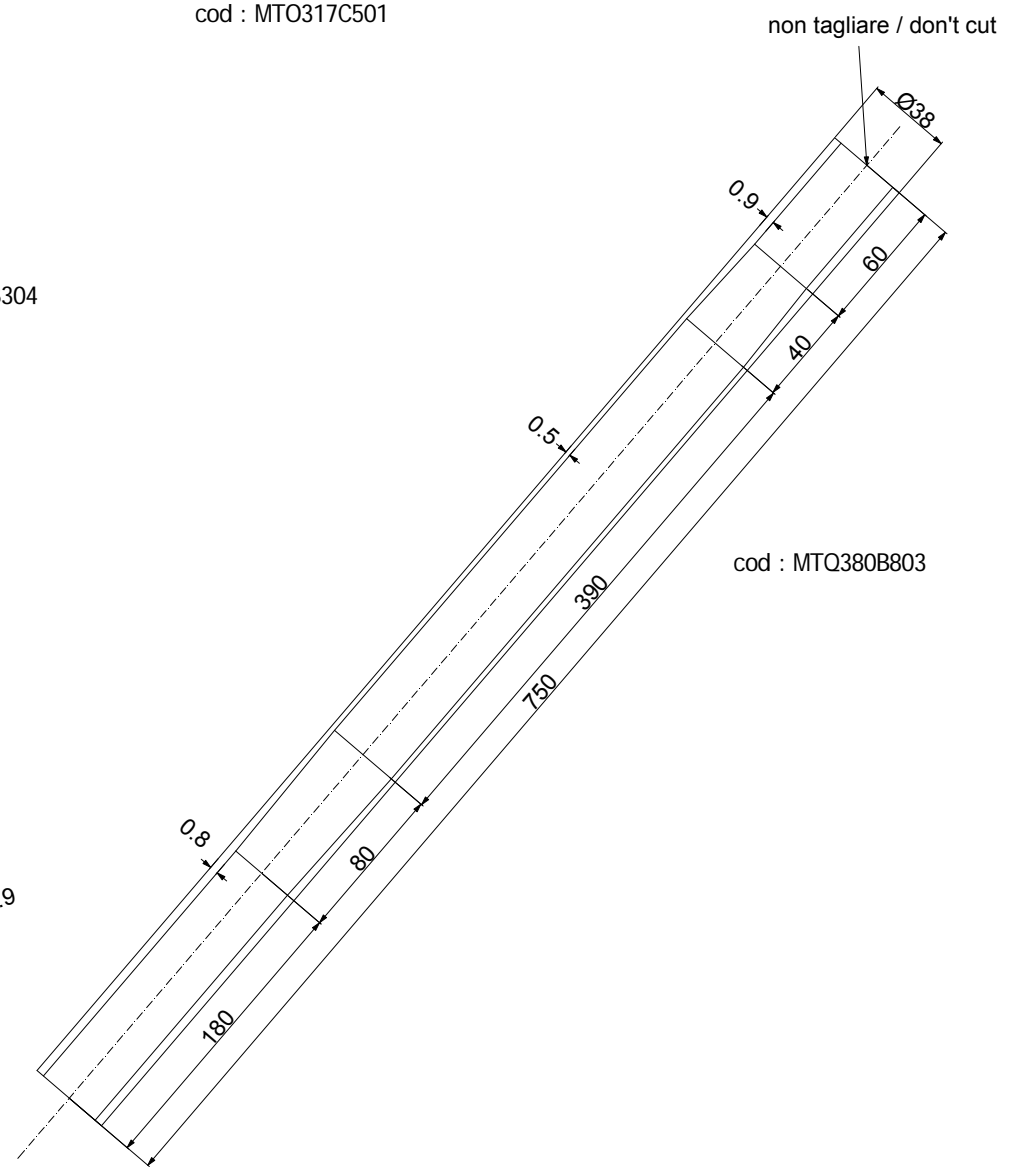

Serie / Tube set :

DM-ZeroUno 29"

Rev. 2013 / 02

25CrMo4 Seamless steel BK+S
MTB use only