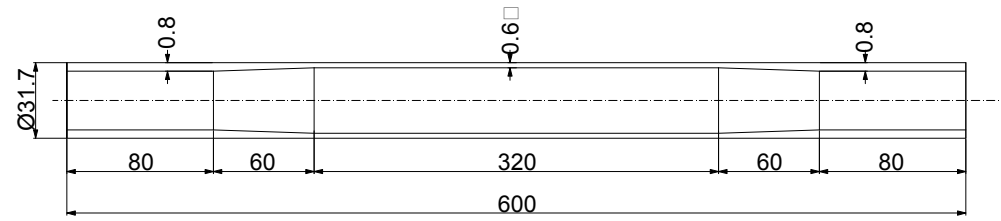

Serie / Tube set :

DM-ZeroUno 29"

Rev. 2013 / 02

25CrMo4 Seamless steel BK+S
MTB use only