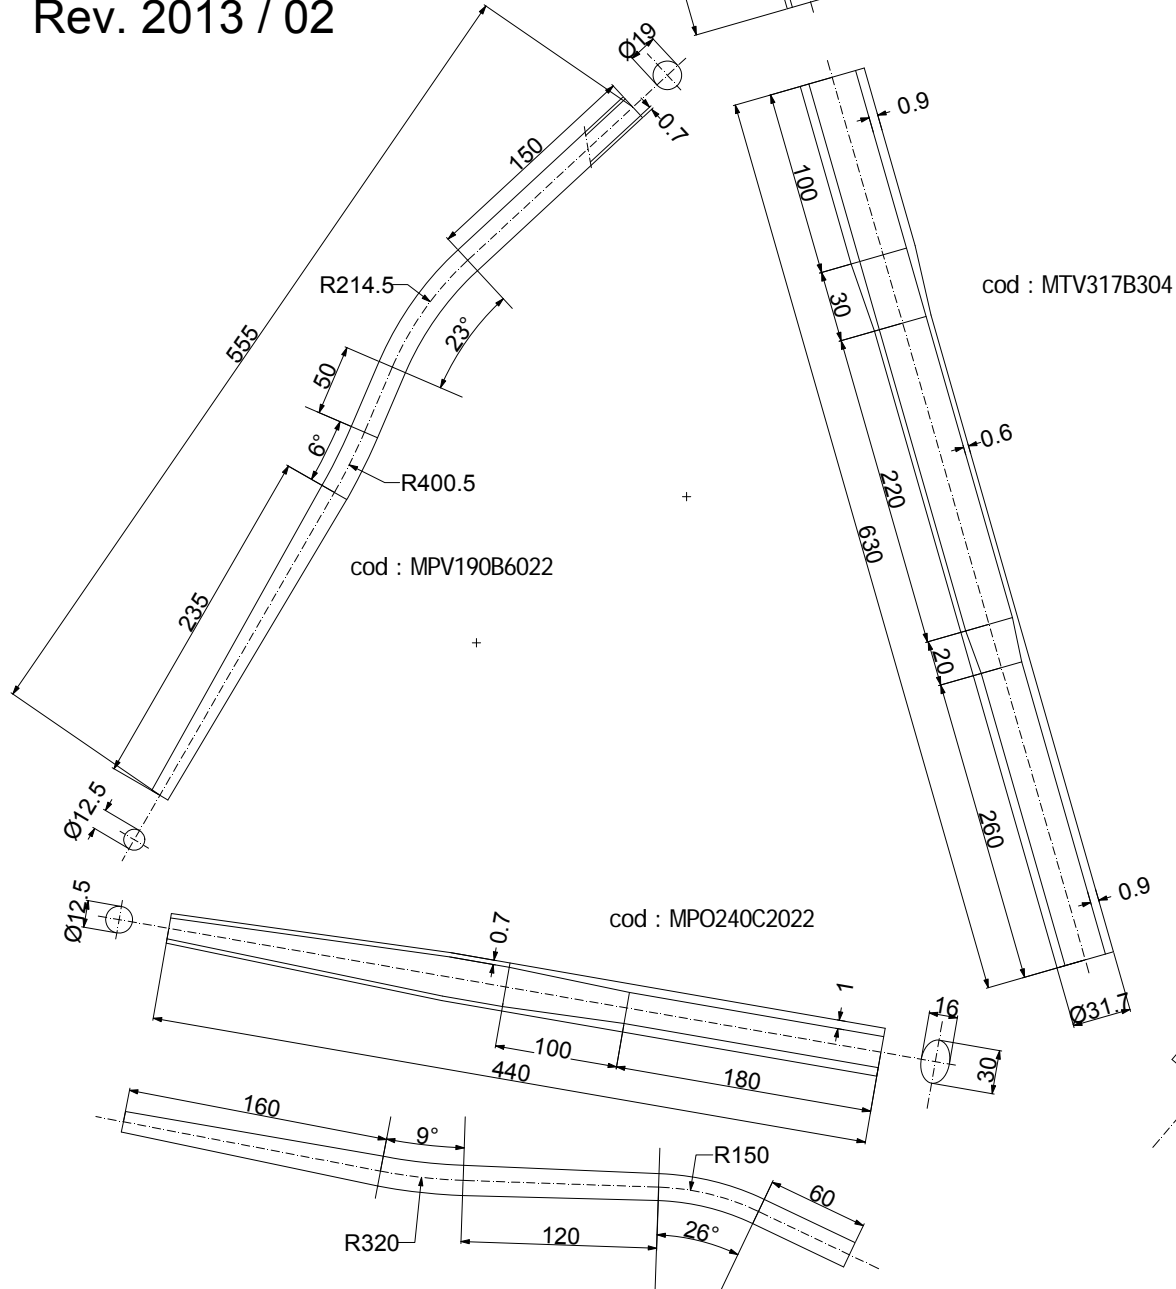

Serie / Tube set :

DM-ZeroUno 29"

Rev. 2013 / 02

25CrMo4 Seamless steel BK+S
MTB use only