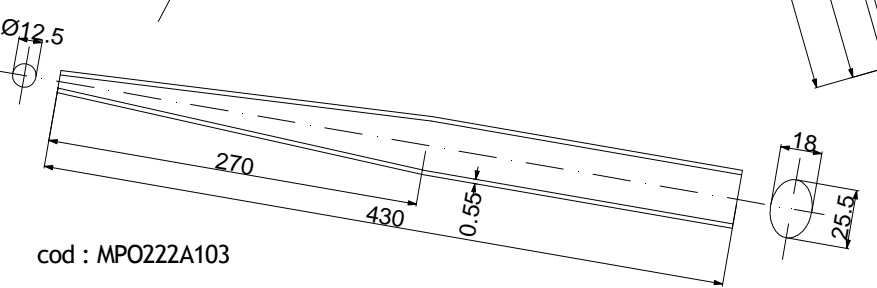

Serie / Tube set :

DR-Zero Superleggera

Rev. 2013

non tagliare / don't cut
red side

non tagliare / don't cut

25CrMo4 Seamless steel HT
Road use only