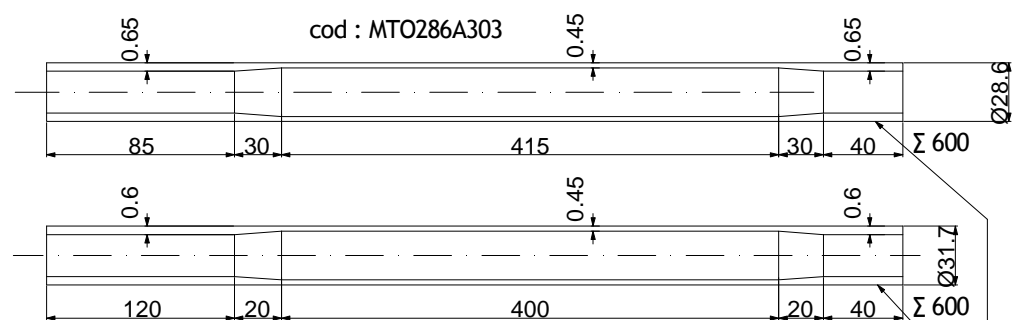

Serie / Tube set :

DR-Zero Superleggera

Rev. 2013

non tagliare / don't cut
red side

non tagliare / don't cut

25CrMo4 Seamless steel HT
Road use only