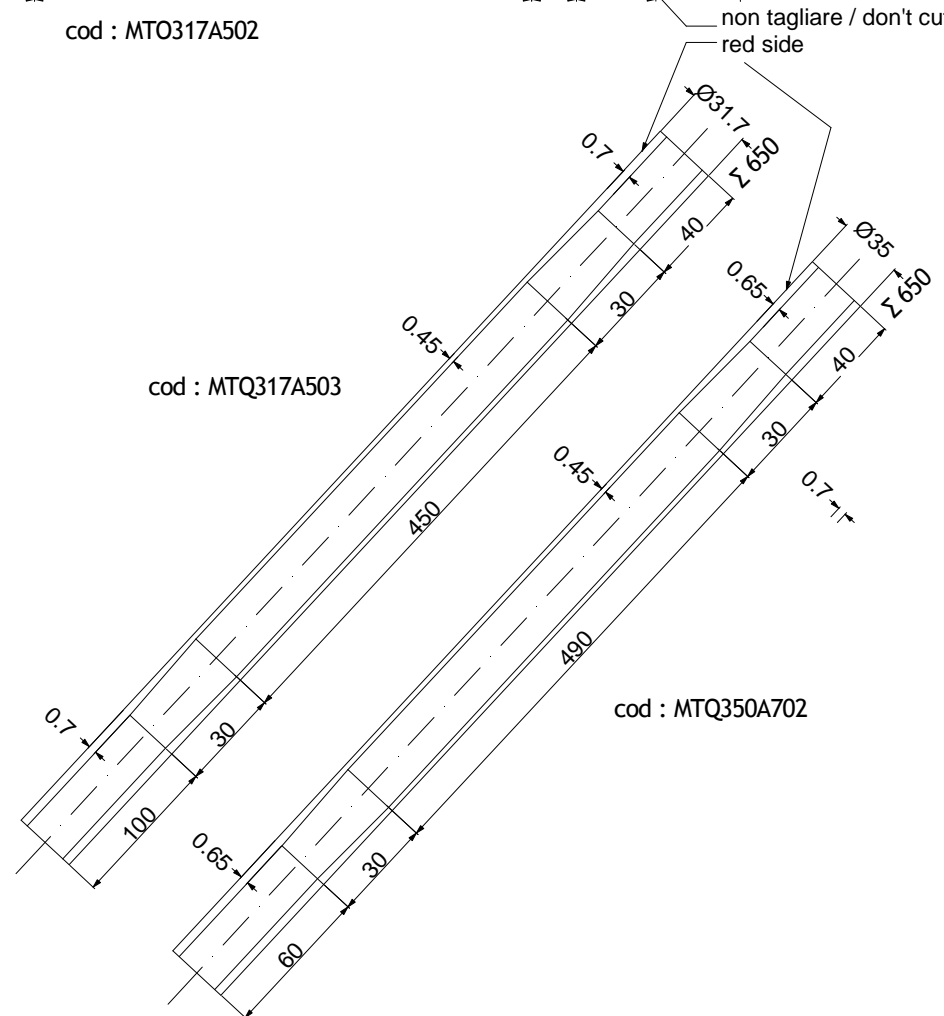

Serie / Tube set :

DR-Zero Superleggera

Rev. 2013

non tagliare / don't cut
red side

non tagliare / don't cut

25CrMo4 Seamless steel HT
Road use only