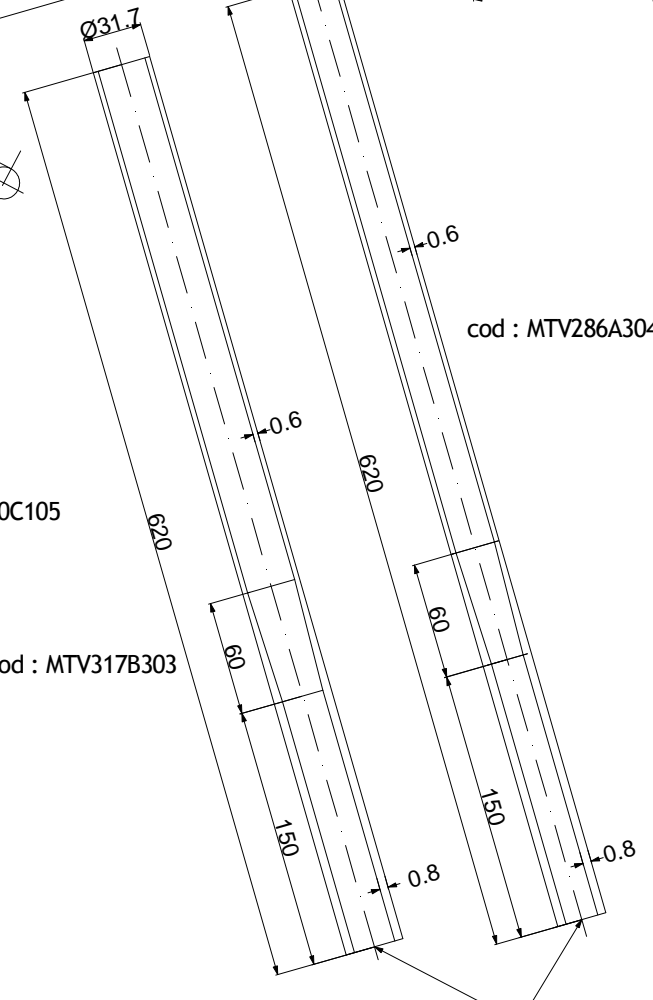

Serie / Tube set :

DR-Zero Superleggera

Rev. 2013

non tagliare / don't cut
red side

non tagliare / don't cut

25CrMo4 Seamless steel HT
Road use only