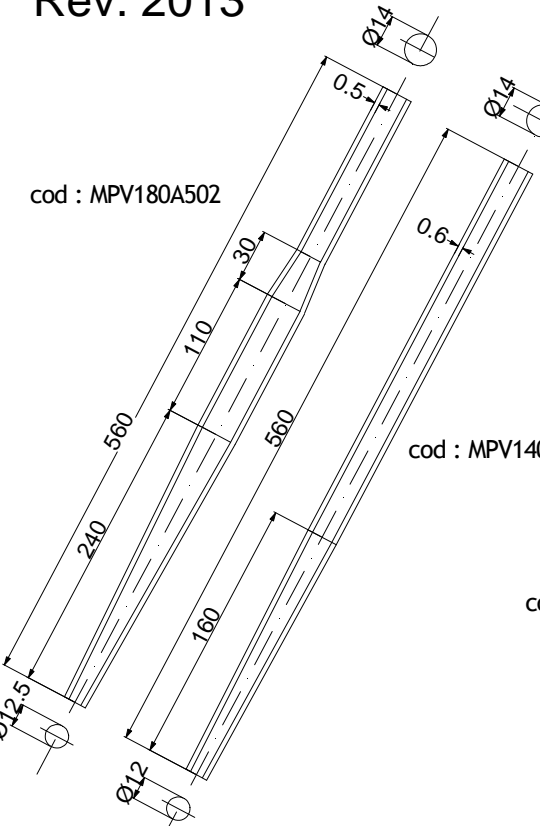

Serie / Tube set :

DR-Zero Superleggera

Rev. 2013

non tagliare / don't cut
red side

non tagliare / don't cut

25CrMo4 Seamless steel HT
Road use only