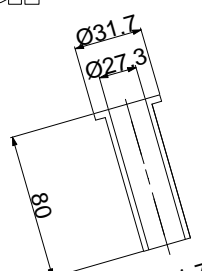

Serie / Tube set :

DR-Zero Superleggera

Rev. 2013

non tagliare / don't cut
red side

non tagliare / don't cut

25CrMo4 Seamless steel HT
Road use only