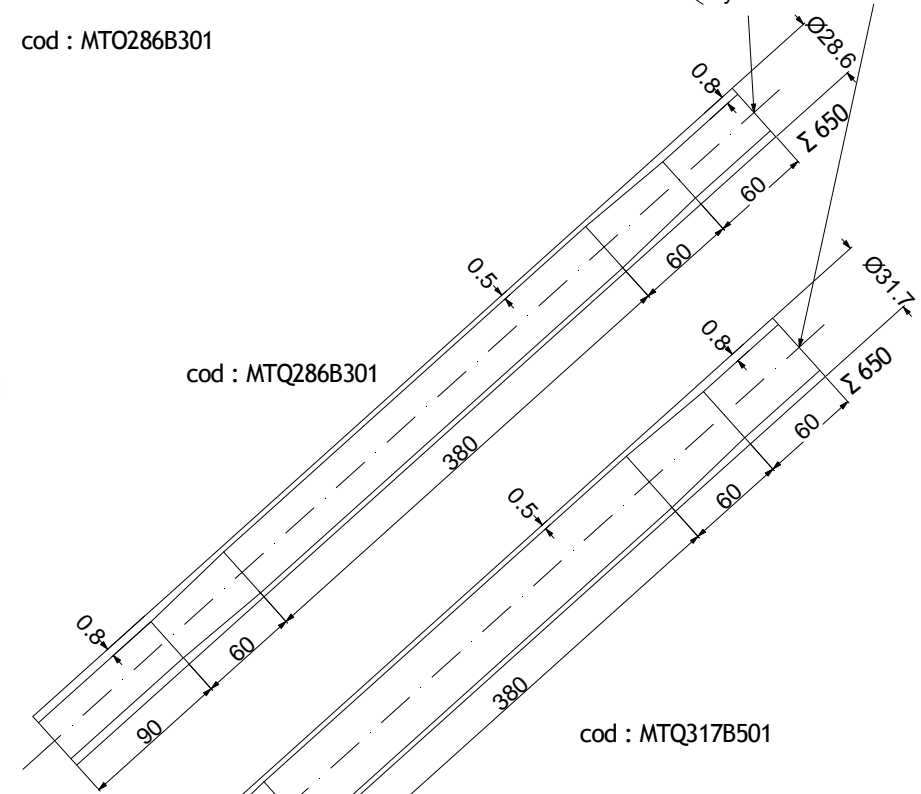

Serie / Tube set :

DR-ZeroUno

Rev. 2013

non tagliare / don't cut
yellow side

cod : MPV160B205

cod : MTV286B301

cod : MTQ286B301

cod : MPO222B102

cod : MPO240B201

non tagliare / don't cut
yellow side

25CrMo4 Seamless steel BK+S
Road use only