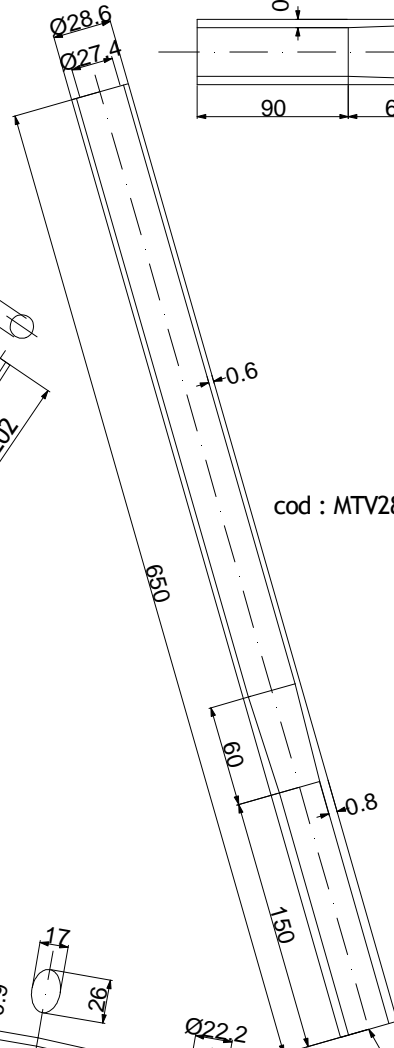

Serie / Tube set :

DR-ZeroUno

Rev. 2013

non tagliare / don't cut
yellow side

cod : MPV160B205

cod : MTV286B301

cod : MTQ286B301

cod : MPO222B102

cod : MPO240B201

non tagliare / don't cut
yellow side

25CrMo4 Seamless steel BK+S
Road use only