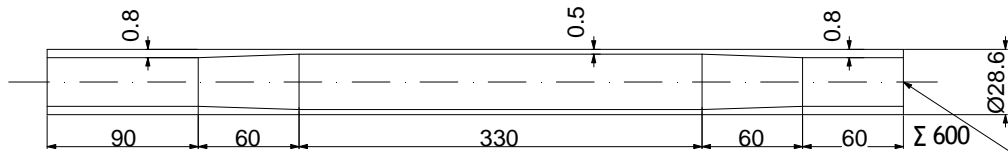

Serie / Tube set :

DR-ZeroUno

Rev. 2013

non tagliare / don't cut
yellow side

cod : MPV160B205

cod : MTV286B301

cod : MTQ286B301

cod : MPO222B102

cod : MPO240B201

non tagliare / don't cut
yellow side

25CrMo4 Seamless steel BK+S
Road use only