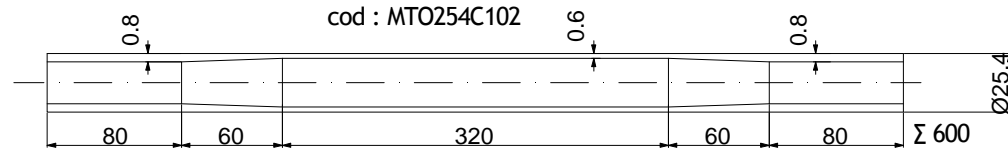

Serie / Tube set :

DR-ZeroUno

Rev. 2013

non tagliare / don't cut
yellow side

cod : MPV160B205

cod : MTV286B301

cod : MTQ286B301

cod : MPO222B102

cod : MPO240B201

non tagliare / don't cut
yellow side

25CrMo4 Seamless steel BK+S
Road use only