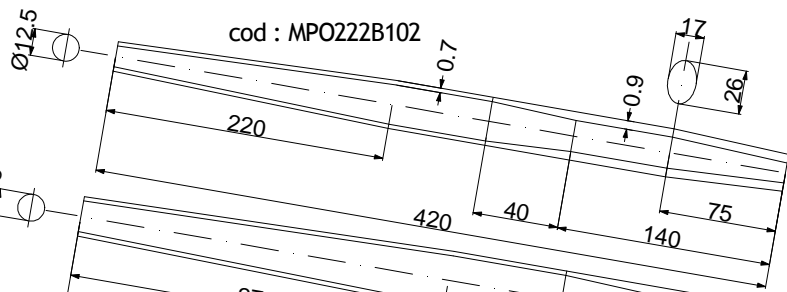

Serie / Tube set :

DR-ZeroUno

Rev. 2013

non tagliare / don't cut
yellow side

cod : MPV160B205

cod : MTV286B301

cod : MTQ286B301

cod : MPO222B102

cod : MPO240B201

non tagliare / don't cut
yellow side

25CrMo4 Seamless steel BK+S
Road use only