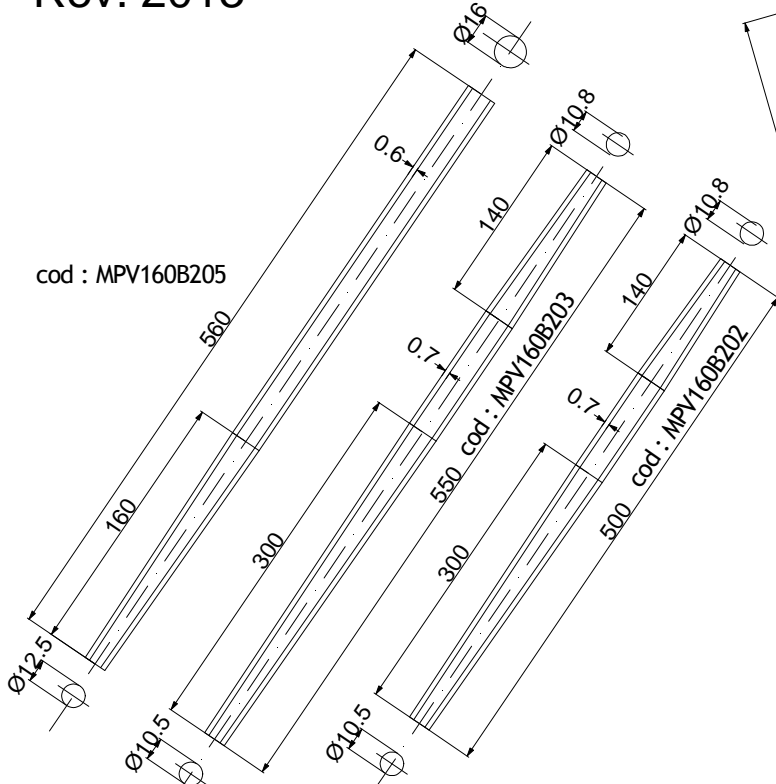

Serie / Tube set :

DR-ZeroUno

Rev. 2013

non tagliare / don't cut
yellow side

cod : MPV160B205

cod : MTV286B301

cod : MTQ286B301

cod : MPO222B102

cod : MPO240B201

non tagliare / don't cut
yellow side

25CrMo4 Seamless steel BK+S
Road use only