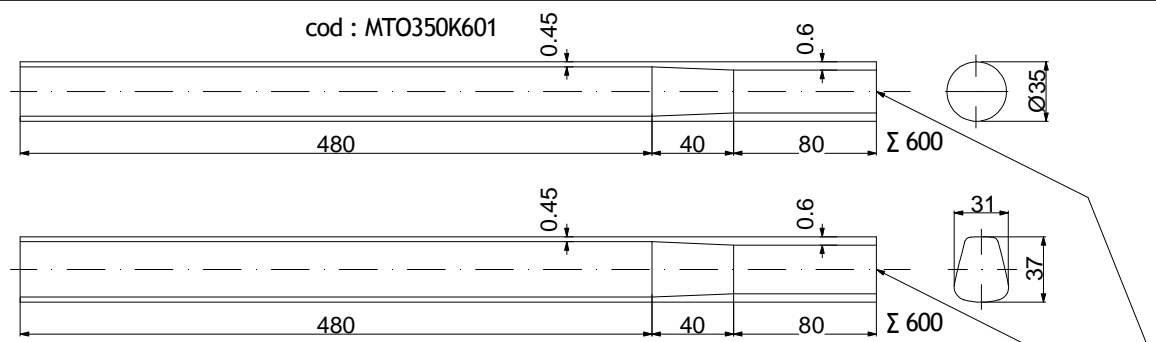

Serie / Tube set :

DR-Zero XL

Rev. 2013

cod : MTO350K60111

non tagliare / don't cut red side

cod : MPV180A501

cod : MPV160B205

cod : MPO240A203

cod : MTV350A601

non tagliare / don't cut

cod : MTQ380A801

cod : MTQ440K901

25CrMo4 Seamless steel HT
Road use only