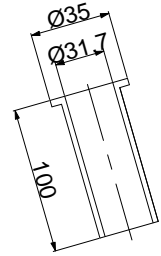

Serie / Tube set :

DR-Zero XL

Rev. 2013

cod : MTO350K60111

non tagliare / don't cut red side

cod : MPV180A501

cod : MPV160B205

cod : MPO240A203

cod : MTV350A601

non tagliare / don't cut

cod : MTQ380A801

cod : MTQ440K901

25CrMo4 Seamless steel HT
Road use only