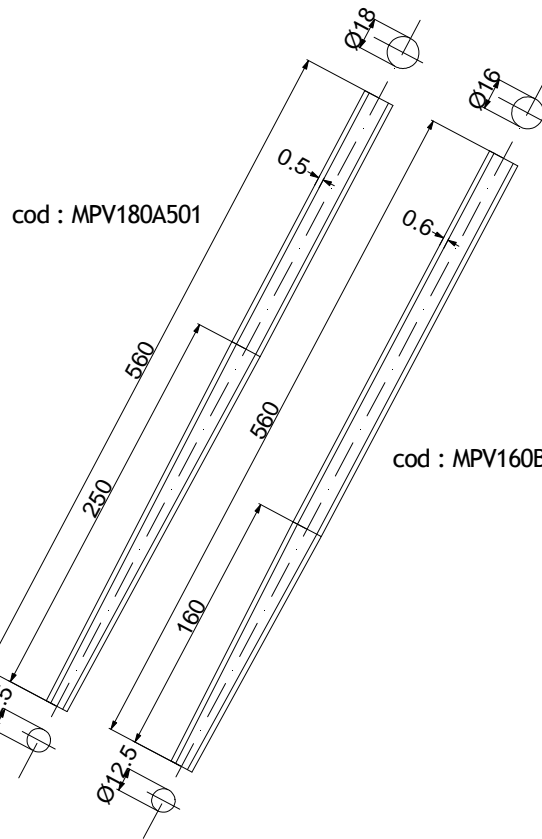

Serie / Tube set :

DR-Zero XL

Rev. 2013

cod : MTO350K60111

non tagliare / don't cut red side

cod : MPV180A501

cod : MPV160B205

cod : MPO240A203

cod : MTV350A601

non tagliare / don't cut

cod : MTQ380A801

cod : MTQ440K901

25CrMo4 Seamless steel HT
Road use only