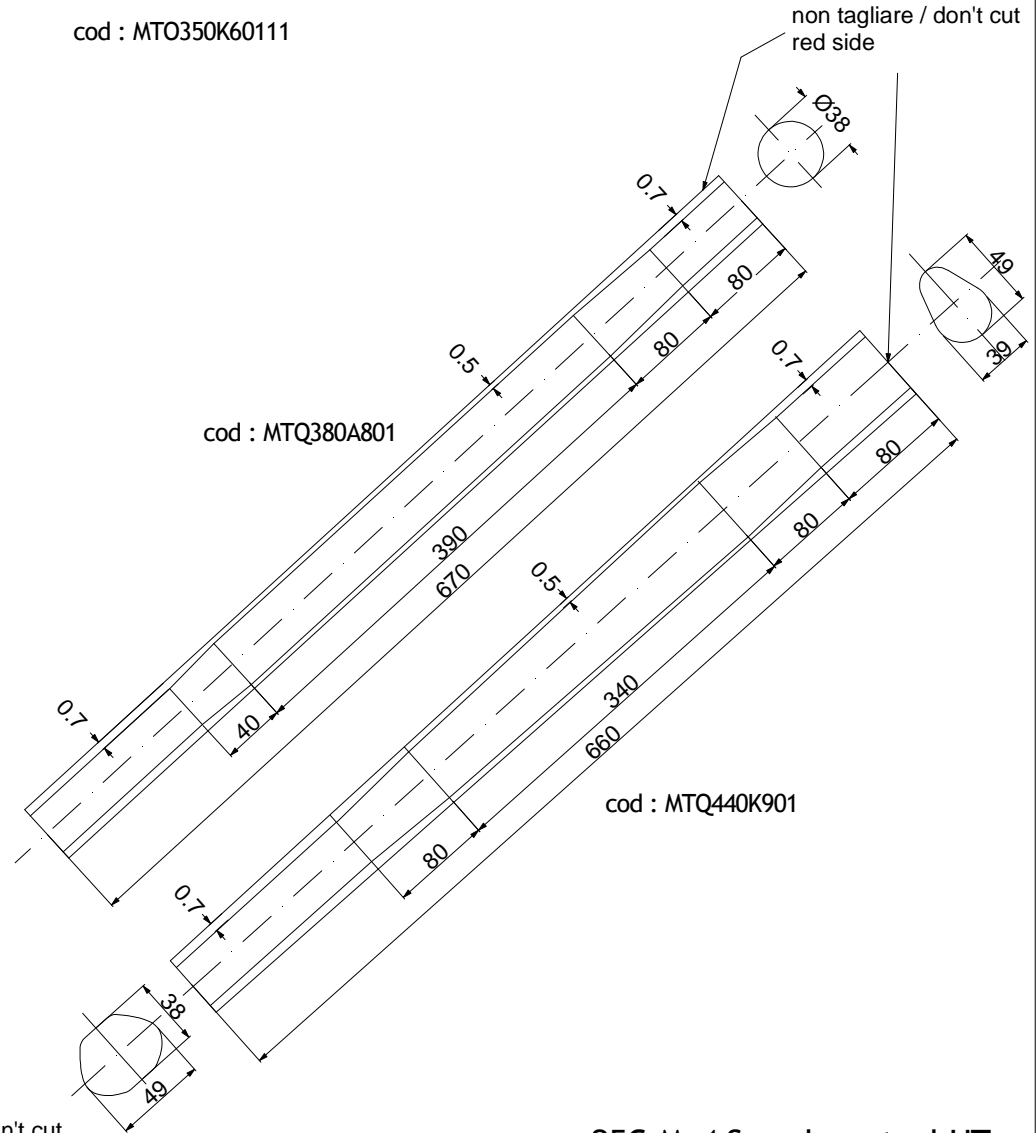

Serie / Tube set :

DR-Zero XL

Rev. 2013

cod : MTO350K60111

non tagliare / don't cut red side

cod : MPV180A501

cod : MPV160B205

cod : MPO240A203

cod : MTV350A601

non tagliare / don't cut

cod : MTQ380A801

cod : MTQ440K901

25CrMo4 Seamless steel HT
Road use only