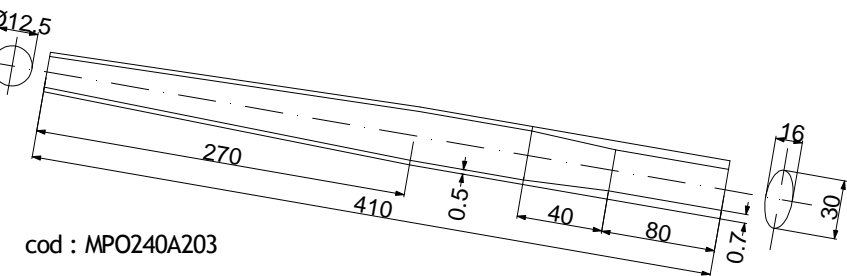

Serie / Tube set :

DR-Zero XL

Rev. 2013

cod : MTO350K60111

non tagliare / don't cut red side

cod : MPV180A501

cod : MPV160B205

cod : MPO240A203

cod : MTV350A601

non tagliare / don't cut

cod : MTQ380A801

cod : MTQ440K901

25CrMo4 Seamless steel HT
Road use only