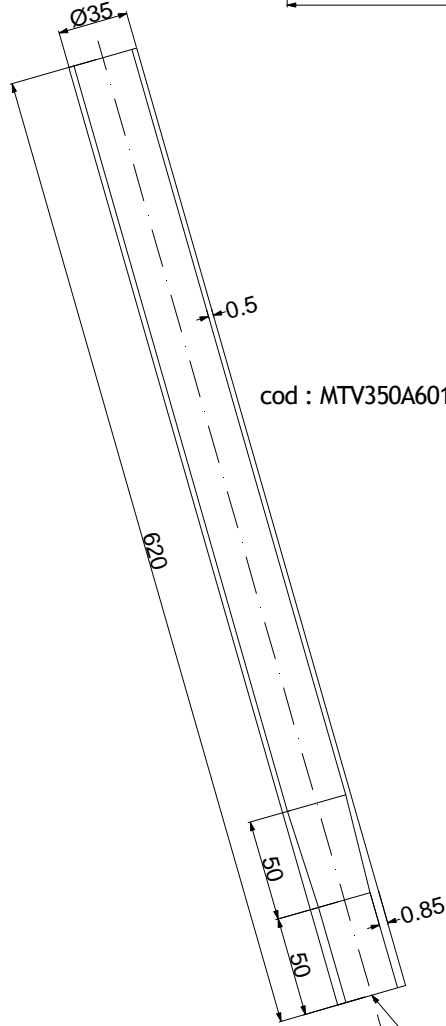

Serie / Tube set :

DR-Zero XL

Rev. 2013

cod : MTO350K60111

non tagliare / don't cut red side

cod : MPV180A501

cod : MPV160B205

cod : MPO240A203

cod : MTV350A601

non tagliare / don't cut

cod : MTQ380A801

cod : MTQ440K901

25CrMo4 Seamless steel HT
Road use only