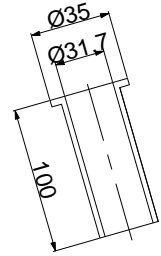

Serie / Tube set :

DR-Zero XL

Rev. 2013

25CrMo4 Seamless steel HT
Road use only