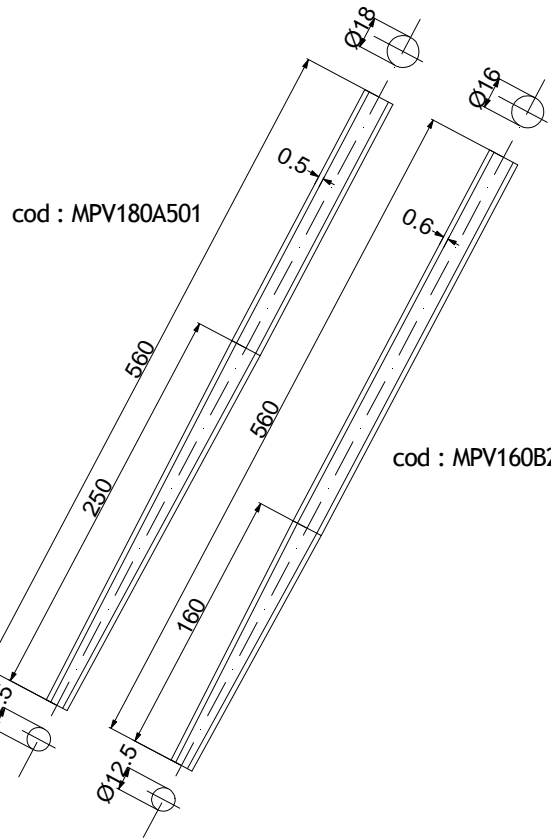

## DR-Zero XL

Rev. 2013

25CrMo4 Seamless steel HT  
Road use only

Serie / Tube set :

## DR-Zero

Rev. 2014

cod : MTO317A50240

non tagliare / don't cut red side

non tagliare don't cut

cod : MPV180A501

cod : MPV160B205

cod : MTV317B304

cod : MPO240A203

cod : MTV286B310

cod : MTQ350A70242

cod : MTQ380A80141

non tagliare don't cut

25CrMo4 Seamless steel HT  
Road use only

Serie / Tube set :

cod : MTV286A304

cod : MTQ317A503

cod : MTQ350A702

non tagliare / don't cut

25CrMo4 Seamless steel HT  
Road use only

Serie / Tube set :