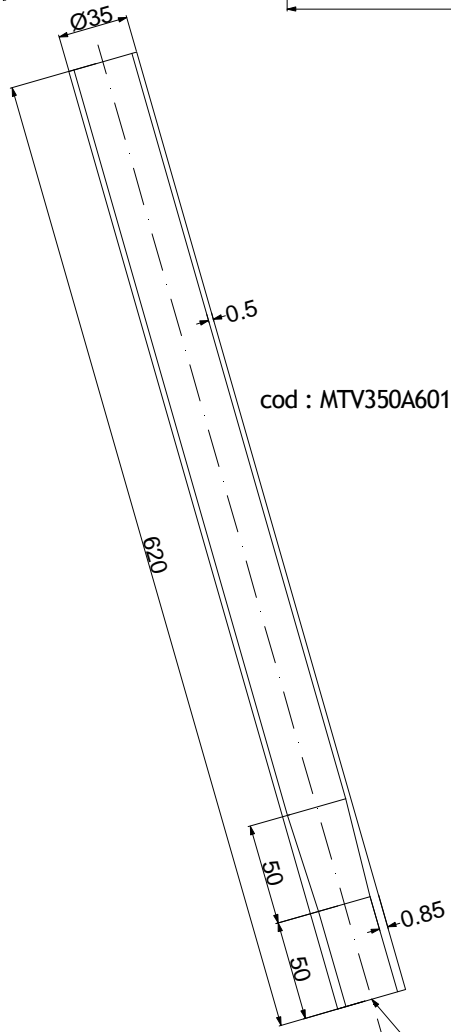

## DR-Zero XL

Rev. 2013

25CrMo4 Seamless steel HT  
Road use only

Serie / Tube set :

## DR-Zero

Rev. 2014

cod : MTO317A50240

non tagliare / don't cut red side

non tagliare don't cut

cod : MPV180A501

cod : MPV160B205

cod : MTV317B304

cod : MPO240A203

cod : MTV286B310

cod : MTQ350A70242

cod : MTQ380A80141

non tagliare don't cut

25CrMo4 Seamless steel HT  
Road use only

Serie / Tube set :

cod : MTV286A304

cod : MTQ317A503

cod : MTQ350A702

non tagliare / don't cut

25CrMo4 Seamless steel HT  
Road use only

Serie / Tube set :