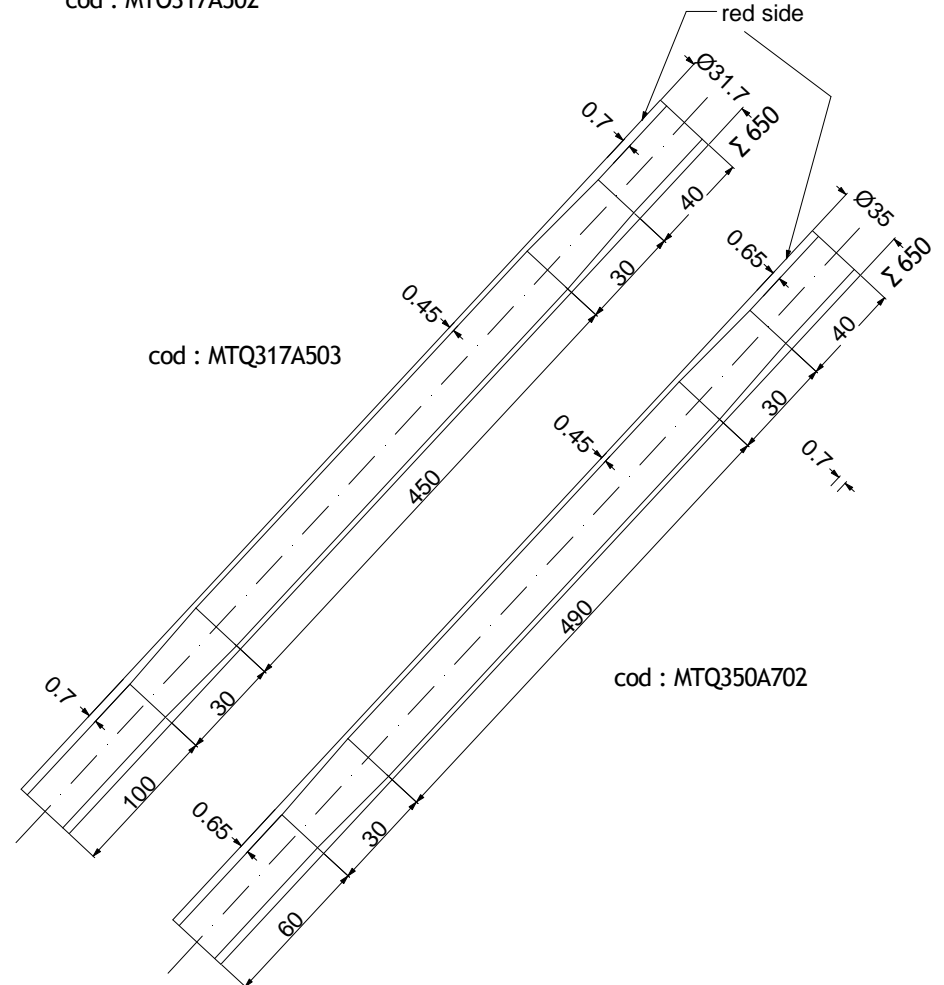

cod : MPO240A203

cod : MTV286B310

cod : MTQ350A70242

cod : MTQ380A80141

non tagliare don't cut

25CrMo4 Seamless steel HT  
Road use only

Serie / Tube set :

### *Superleggera*

Rev. 2013

cod : MPV180A502

cod : MPV140C105

cod : MTV317B303

cod : MPO222A103

cod : MTO317A502

non tagliare / don't cut red side

cod : MTV286A304

cod : MTQ317A503

cod : MTQ350A702

non tagliare / don't cut

25CrMo4 Seamless steel HT  
Road use only

Serie / Tube set :

## DM-ZeroEvo 27.5" / 29.0"

Rev. 2014/A

cod : MTO317A50230

non tagliare / don't cut

cod : MPV180A506

cod : MTV286B310

cod : MTV286C306

cod : MPO222B106