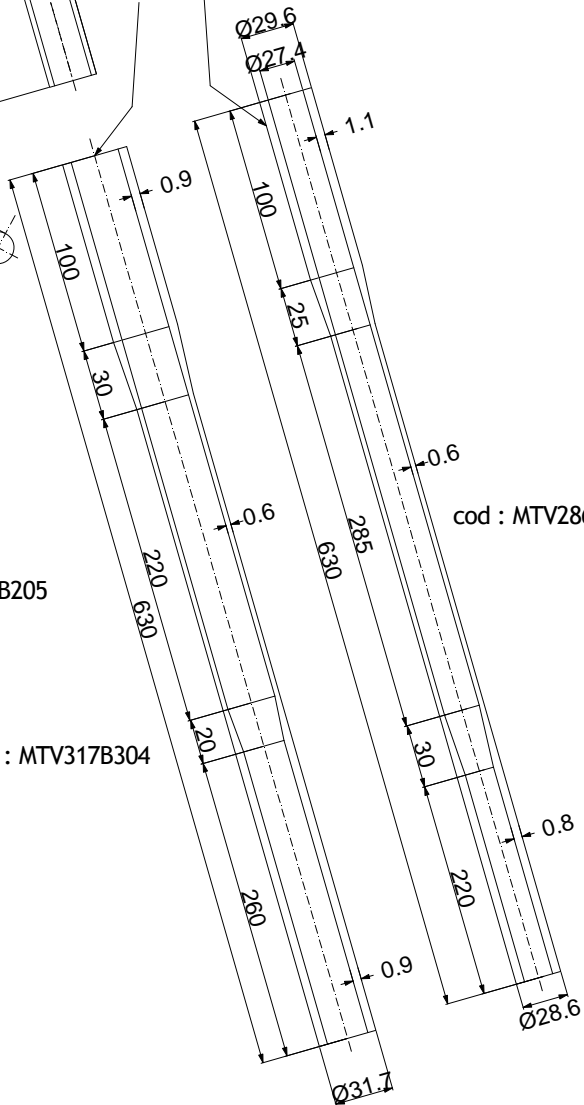

## DR-Zero XL

Rev. 2013

25CrMo4 Seamless steel HT  
Road use only

Serie / Tube set :

## DR-Zero

Rev. 2014

cod : MTO317A50240

non tagliare / don't cut red side

non tagliare don't cut

cod : MPV180A501

cod : MPV160B205

cod : MTV317B304

cod : MPO240A203

cod : MTV286B310

cod : MTQ350A70242

cod : MTQ380A80141

non tagliare don't cut

25CrMo4 Seamless steel HT  
Road use only

Serie / Tube set :

cod : MTV286A304

cod : MTQ317A503

cod : MTQ350A702

non tagliare / don't cut

25CrMo4 Seamless steel HT  
Road use only

Serie / Tube set :