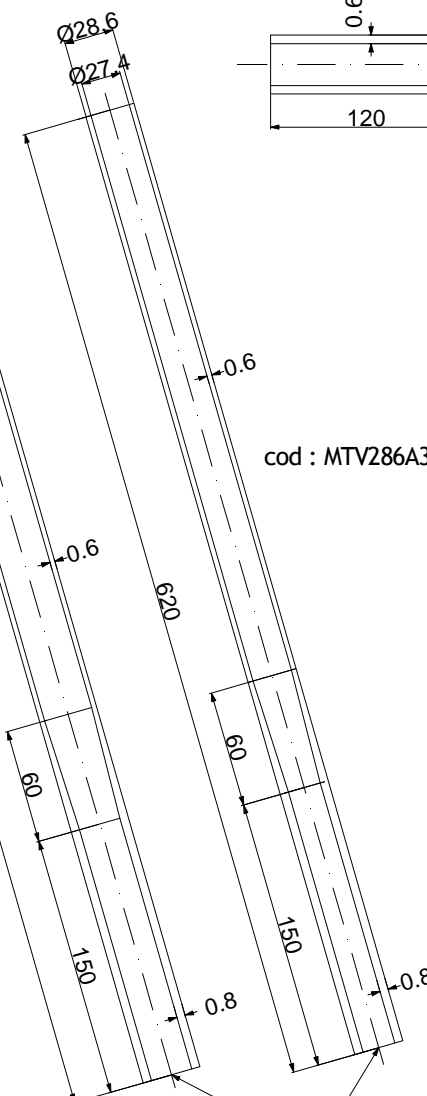

## DR-Zero

Rev. 2014

cod : MTO317A50240

non tagliare / don't cut red side

non tagliare don't cut

cod : MPV180A501

cod : MPV160B205

cod : MTV317B304

cod : MPO240A203

cod : MTV286B310

cod : MTQ350A70242

cod : MTQ380A80141

non tagliare don't cut

25CrMo4 Seamless steel HT  
Road use only

Serie / Tube set :

### *Superleggera*

Rev. 2013

cod : MPV180A502

cod : MPV140C105

cod : MTV317B303

cod : MPO222A103

cod : MTO317A502

non tagliare / don't cut red side

cod : MTV286A304

cod : MTQ317A503

cod : MTQ350A702

non tagliare / don't cut

25CrMo4 Seamless steel HT  
Road use only

Serie / Tube set :