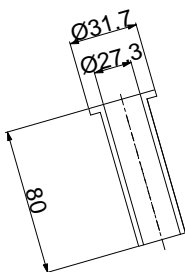

## DR-Zero

Rev. 2014

cod : MTO317A50240

non tagliare / don't cut red side

non tagliare don't cut

cod : MPV180A501

cod : MPV160B205

cod : MTV317B304