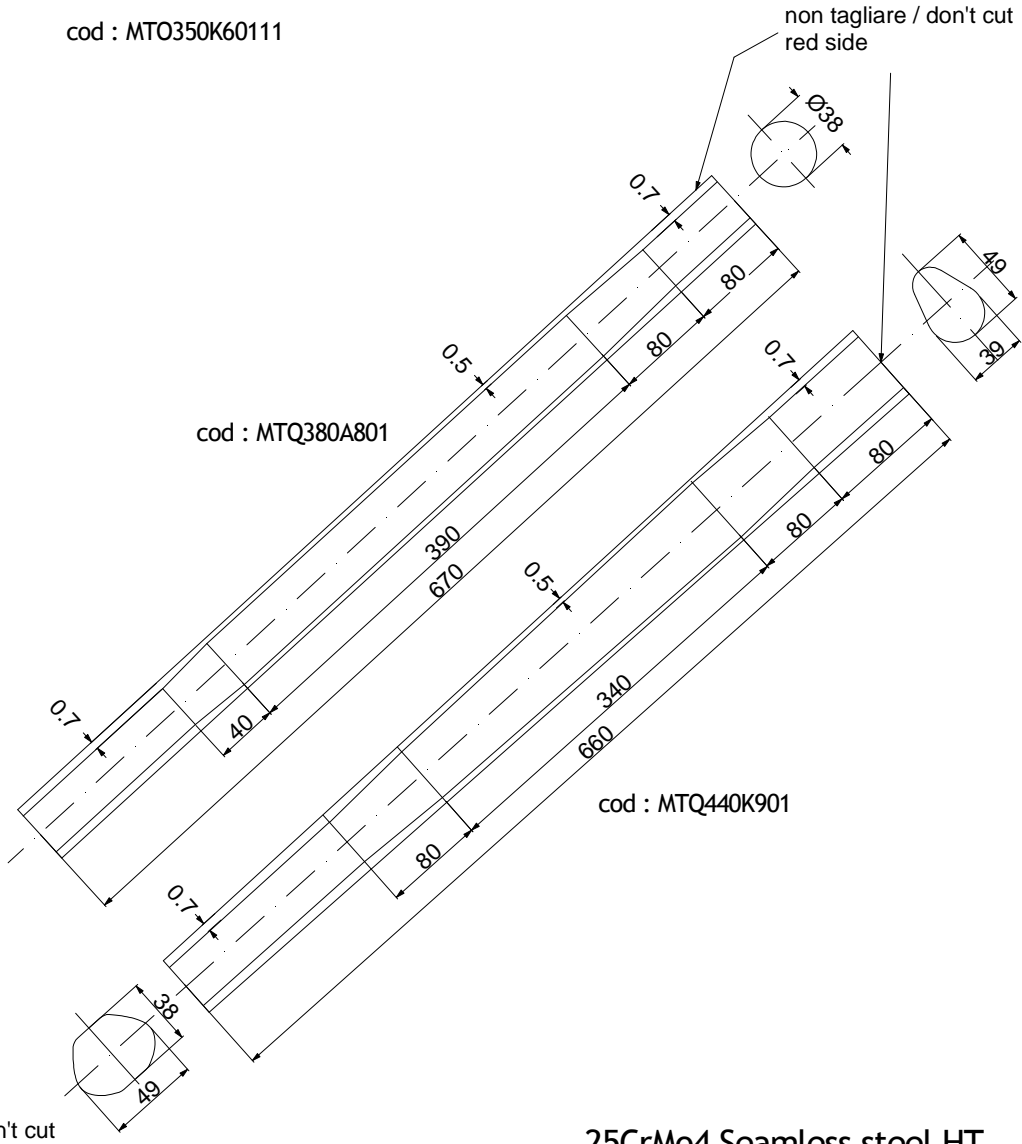

## DR-Zero XL

Rev. 2013

25CrMo4 Seamless steel HT  
Road use only

Serie / Tube set :

## DR-Zero

Rev. 2014

cod : MTO317A50240

non tagliare / don't cut red side

non tagliare don't cut

cod : MPV180A501

cod : MPV160B205

cod : MTV317B304

cod : MPO240A203

cod : MTV286B310

cod : MTQ350A70242

cod : MTQ380A80141

non tagliare don't cut

25CrMo4 Seamless steel HT  
Road use only

Serie / Tube set :

cod : MTV286A304

cod : MTQ317A503

cod : MTQ350A702

non tagliare / don't cut

25CrMo4 Seamless steel HT  
Road use only

Serie / Tube set :