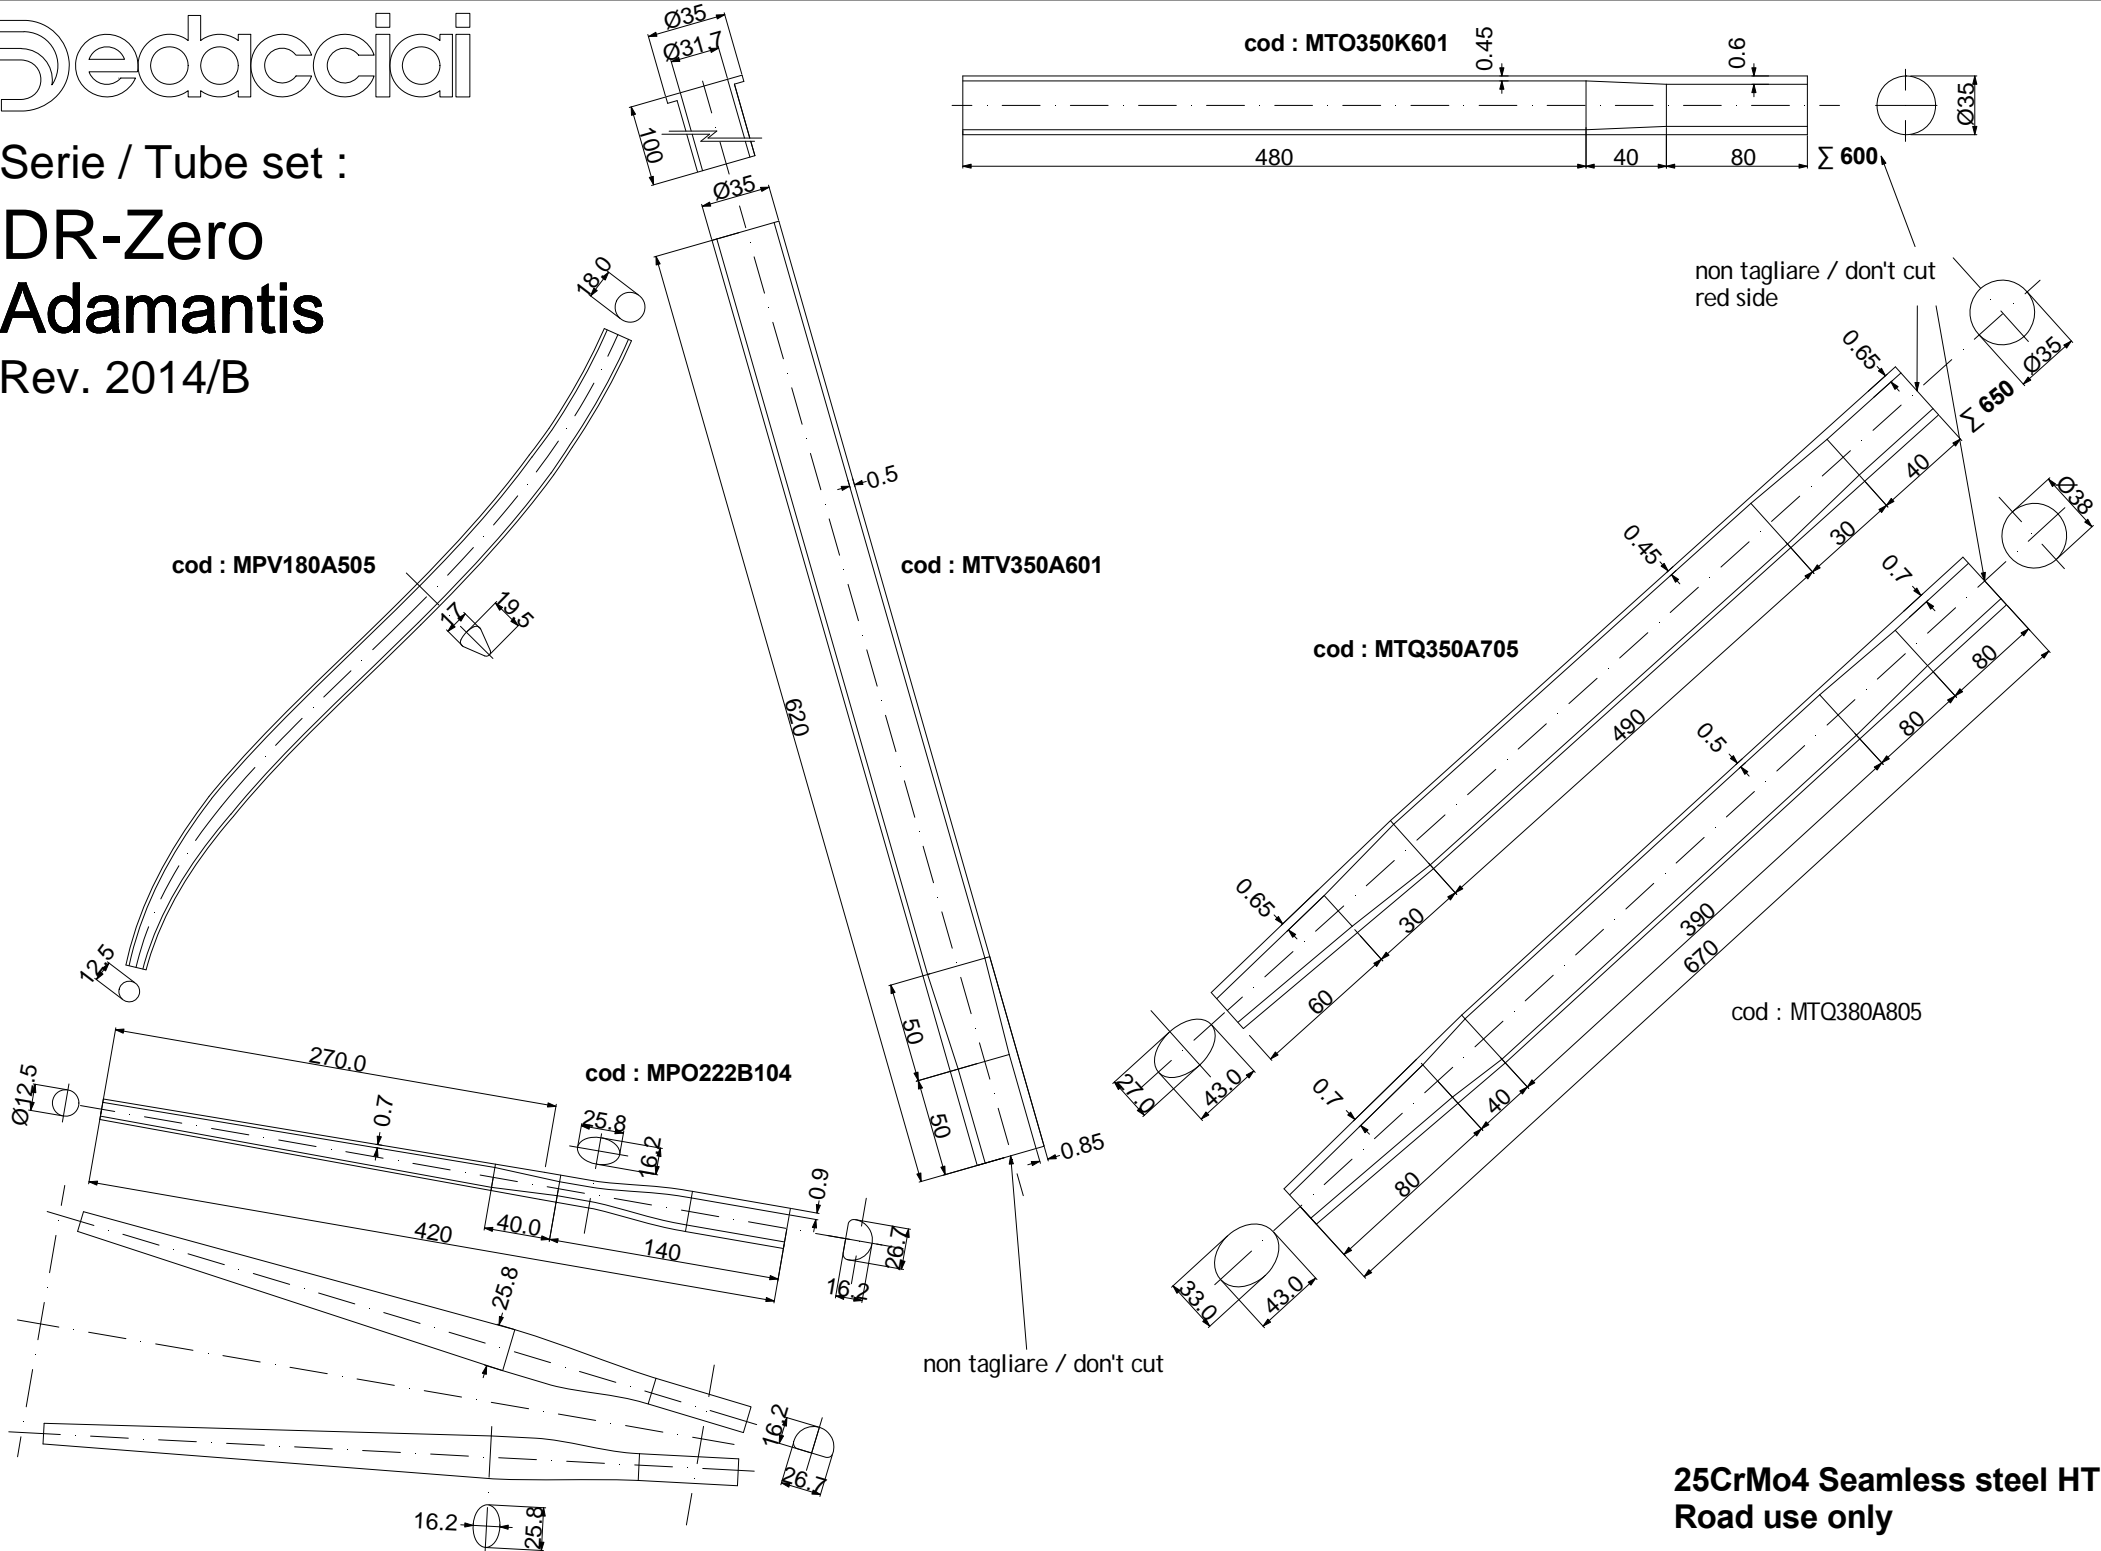

Serie / Tube set :

DR-Zero Adamantis

Rev. 2014/B

**25CrMo4 Seamless steel HT
Road use only**