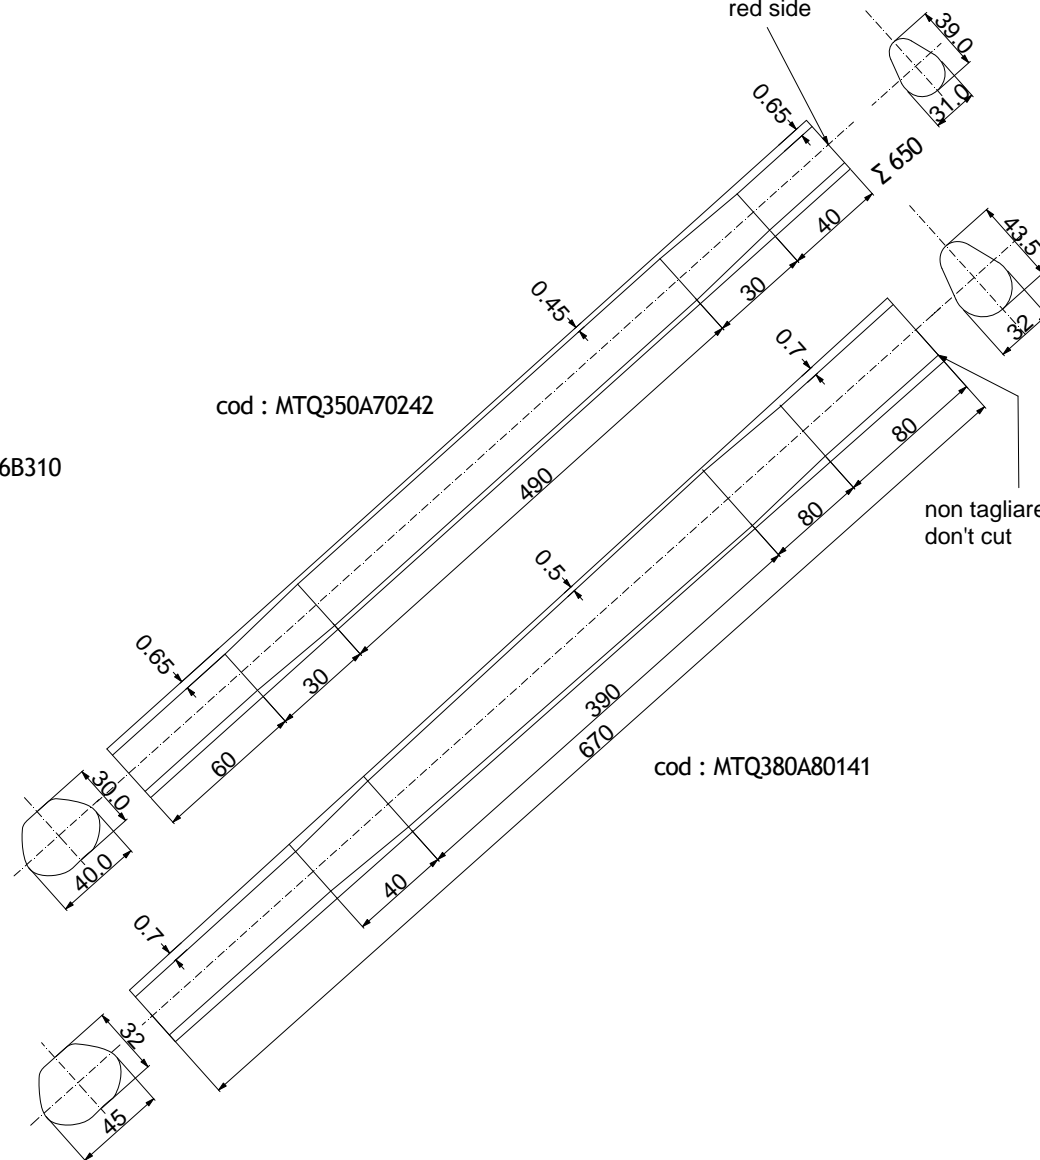

## DR-Zero XL

Rev. 2013

25CrMo4 Seamless steel HT  
Road use only

Serie / Tube set :

## DR-Zero

Rev. 2014

cod : MTO317A50240

non tagliare / don't cut red side

non tagliare don't cut

cod : MPV180A501

cod : MPV160B205

cod : MTV317B304

cod : MPO240A203

cod : MTV286B310

cod : MTQ350A70242

cod : MTQ380A80141

non tagliare don't cut

25CrMo4 Seamless steel HT  
Road use only

Serie / Tube set :

cod : MTV286A304

cod : MTQ317A503

cod : MTQ350A702

non tagliare / don't cut

25CrMo4 Seamless steel HT  
Road use only

Serie / Tube set :