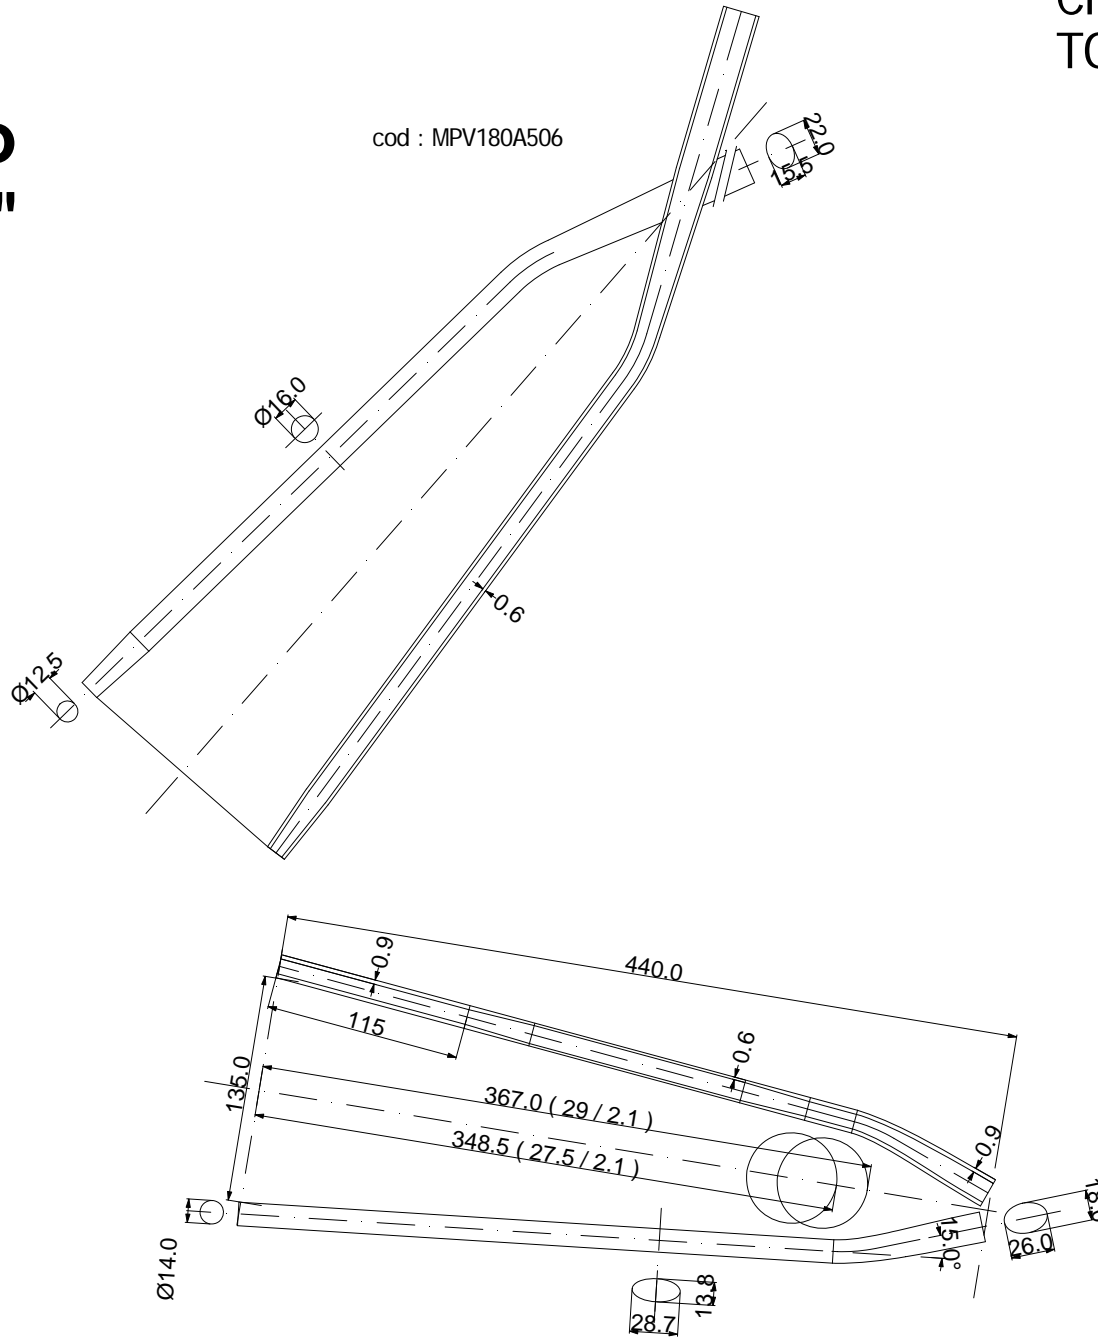

cod : MTV286A304

cod : MTQ317A503

cod : MTQ350A702

non tagliare / don't cut

25CrMo4 Seamless steel HT  
Road use only

Serie / Tube set :

## DM-ZeroEvo 27.5" / 29.0"

Rev. 2014/A

cod : MTO317A50230

non tagliare / don't cut

cod : MPV180A506

cod : MTV286B310

cod : MTV286C306

cod : MPO222B106

cod : MTQ380B803

25CrMo4 Seamless steel BK+S  
25CrMo4 Seamless steel TR  
MTB use

Serie / Tube set :

**DM-ZeroEvo**  
**27.5" / 29.0"**

Rev. 2014/A

CHAIN STAY / SEAT STAY  
TOP VIEW

25CrMo4 Seamless steel BK+S  
25CrMo4 Seamless steel TR  
MTB use