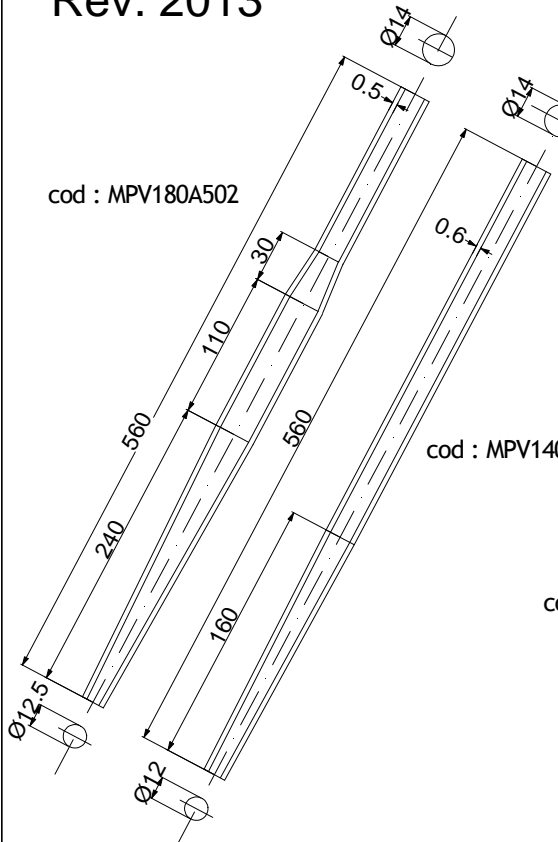

Serie / Tube set :

DR-Zero

Superleggera

Rev. 2013

cod : MPV180A502

cod : MPV140C105