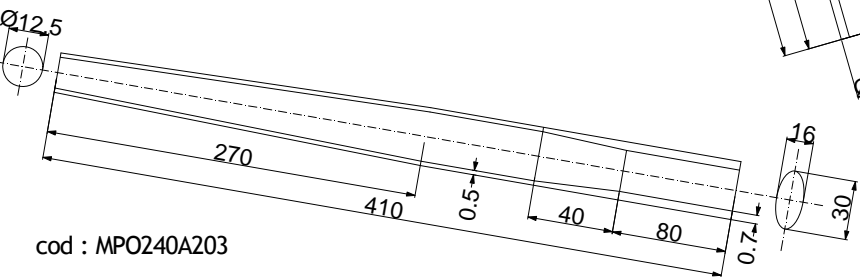

## DR-Zero

Rev. 2014

cod : MTO317A50240

non tagliare / don't cut red side

non tagliare don't cut

cod : MPV180A501

cod : MPV160B205

cod : MTV317B304