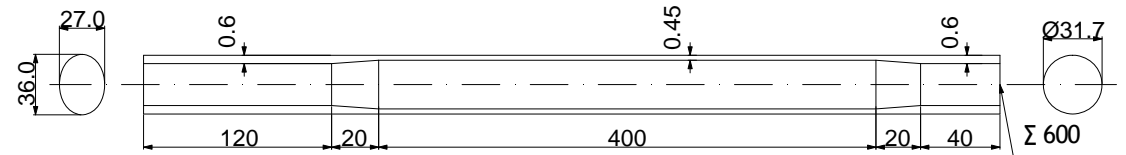

## DM-ZeroEvo 27.5" / 29.0"

Rev. 2014/A

cod : MTO317A50230

non tagliare / don't cut

cod : MPV180A506

cod : MTV286B310

cod : MTV286C306

cod : MPO222B106