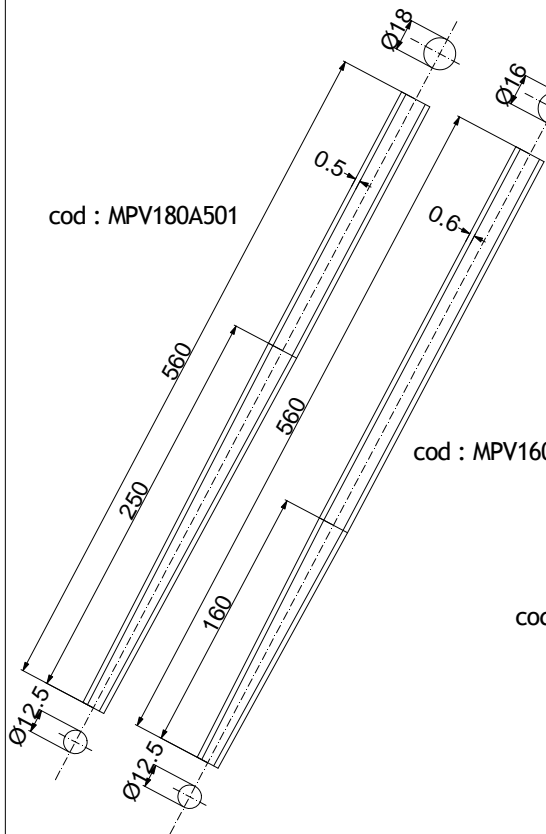

## DR-Zero

Rev. 2014

cod : MTO317A50240

non tagliare / don't cut red side

non tagliare don't cut

cod : MPV180A501

cod : MPV160B205

cod : MTV317B304

cod : MPO240A203

cod : MTV286B310

cod : MTQ350A70242

cod : MTQ380A80141

non tagliare don't cut

25CrMo4 Seamless steel HT  
Road use only

Serie / Tube set :

cod : MTV286A304

cod : MTQ317A503

cod : MTQ350A702

non tagliare / don't cut

25CrMo4 Seamless steel HT  
Road use only

Serie / Tube set :