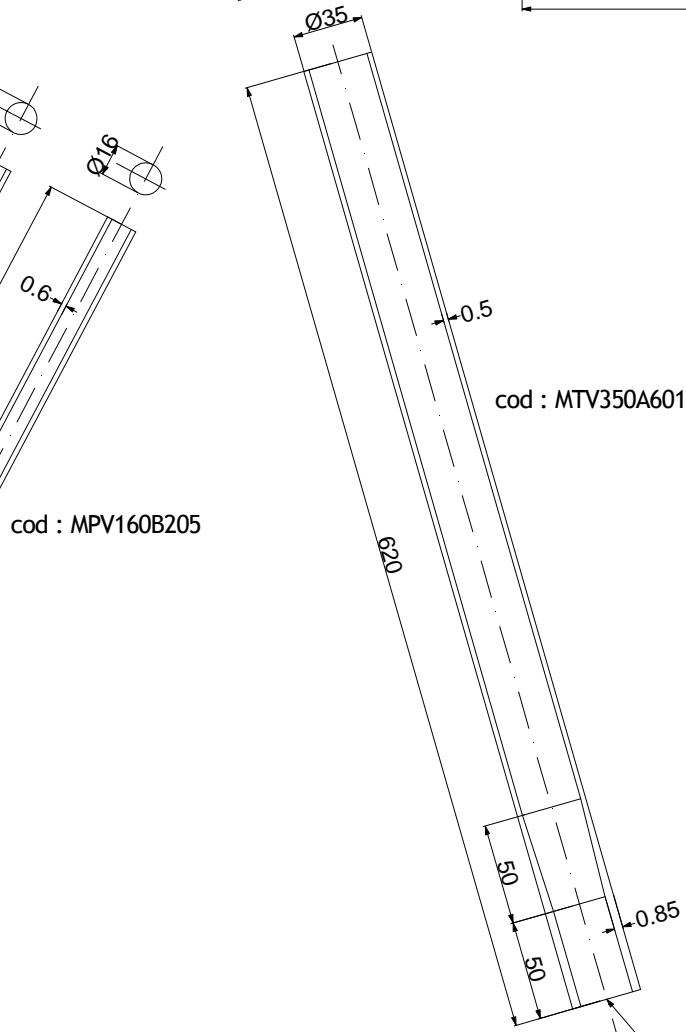

## DR-Zero XL

Rev. 2013

25CrMo4 Seamless steel HT  
Road use only

Serie / Tube set :

## DR-Zero

Rev. 2014

cod : MTO317A50240

non tagliare / don't cut red side

non tagliare don't cut

cod : MPV180A501

cod : MPV160B205

cod : MTV317B304

cod : MPO240A203

cod : MTV286B310

cod : MTQ350A70242

cod : MTQ380A80141

non tagliare don't cut

25CrMo4 Seamless steel HT  
Road use only

Serie / Tube set :

cod : MTV286A304

cod : MTQ317A503

cod : MTQ350A702

non tagliare / don't cut

25CrMo4 Seamless steel HT  
Road use only

Serie / Tube set :