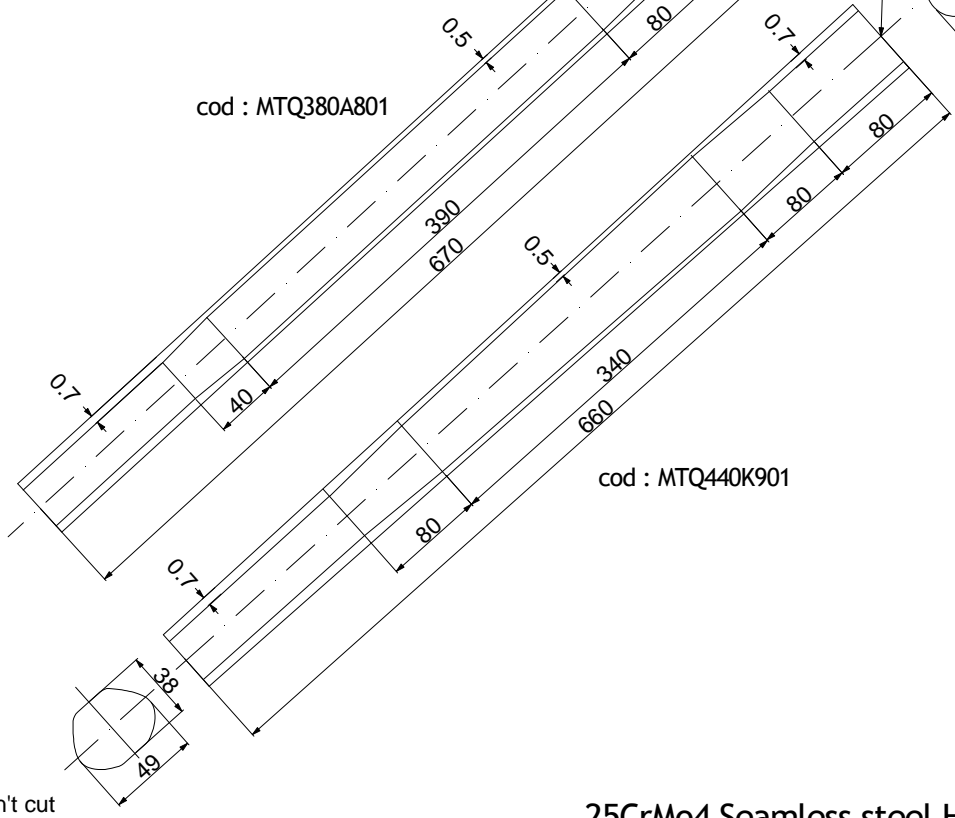

## DR-Zero XL

Rev. 2013

25CrMo4 Seamless steel HT  
Road use only

Serie / Tube set :

## DR-Zero

Rev. 2014

cod : MTO317A50240

non tagliare / don't cut red side

non tagliare don't cut

cod : MPV180A501

cod : MPV160B205

cod : MTV317B304

cod : MPO240A203

cod : MTV286B310

cod : MTQ350A70242

cod : MTQ380A80141

non tagliare don't cut

25CrMo4 Seamless steel HT  
Road use only

Serie / Tube set :

cod : MTV286A304

cod : MTQ317A503

cod : MTQ350A702

non tagliare / don't cut

25CrMo4 Seamless steel HT  
Road use only

Serie / Tube set :