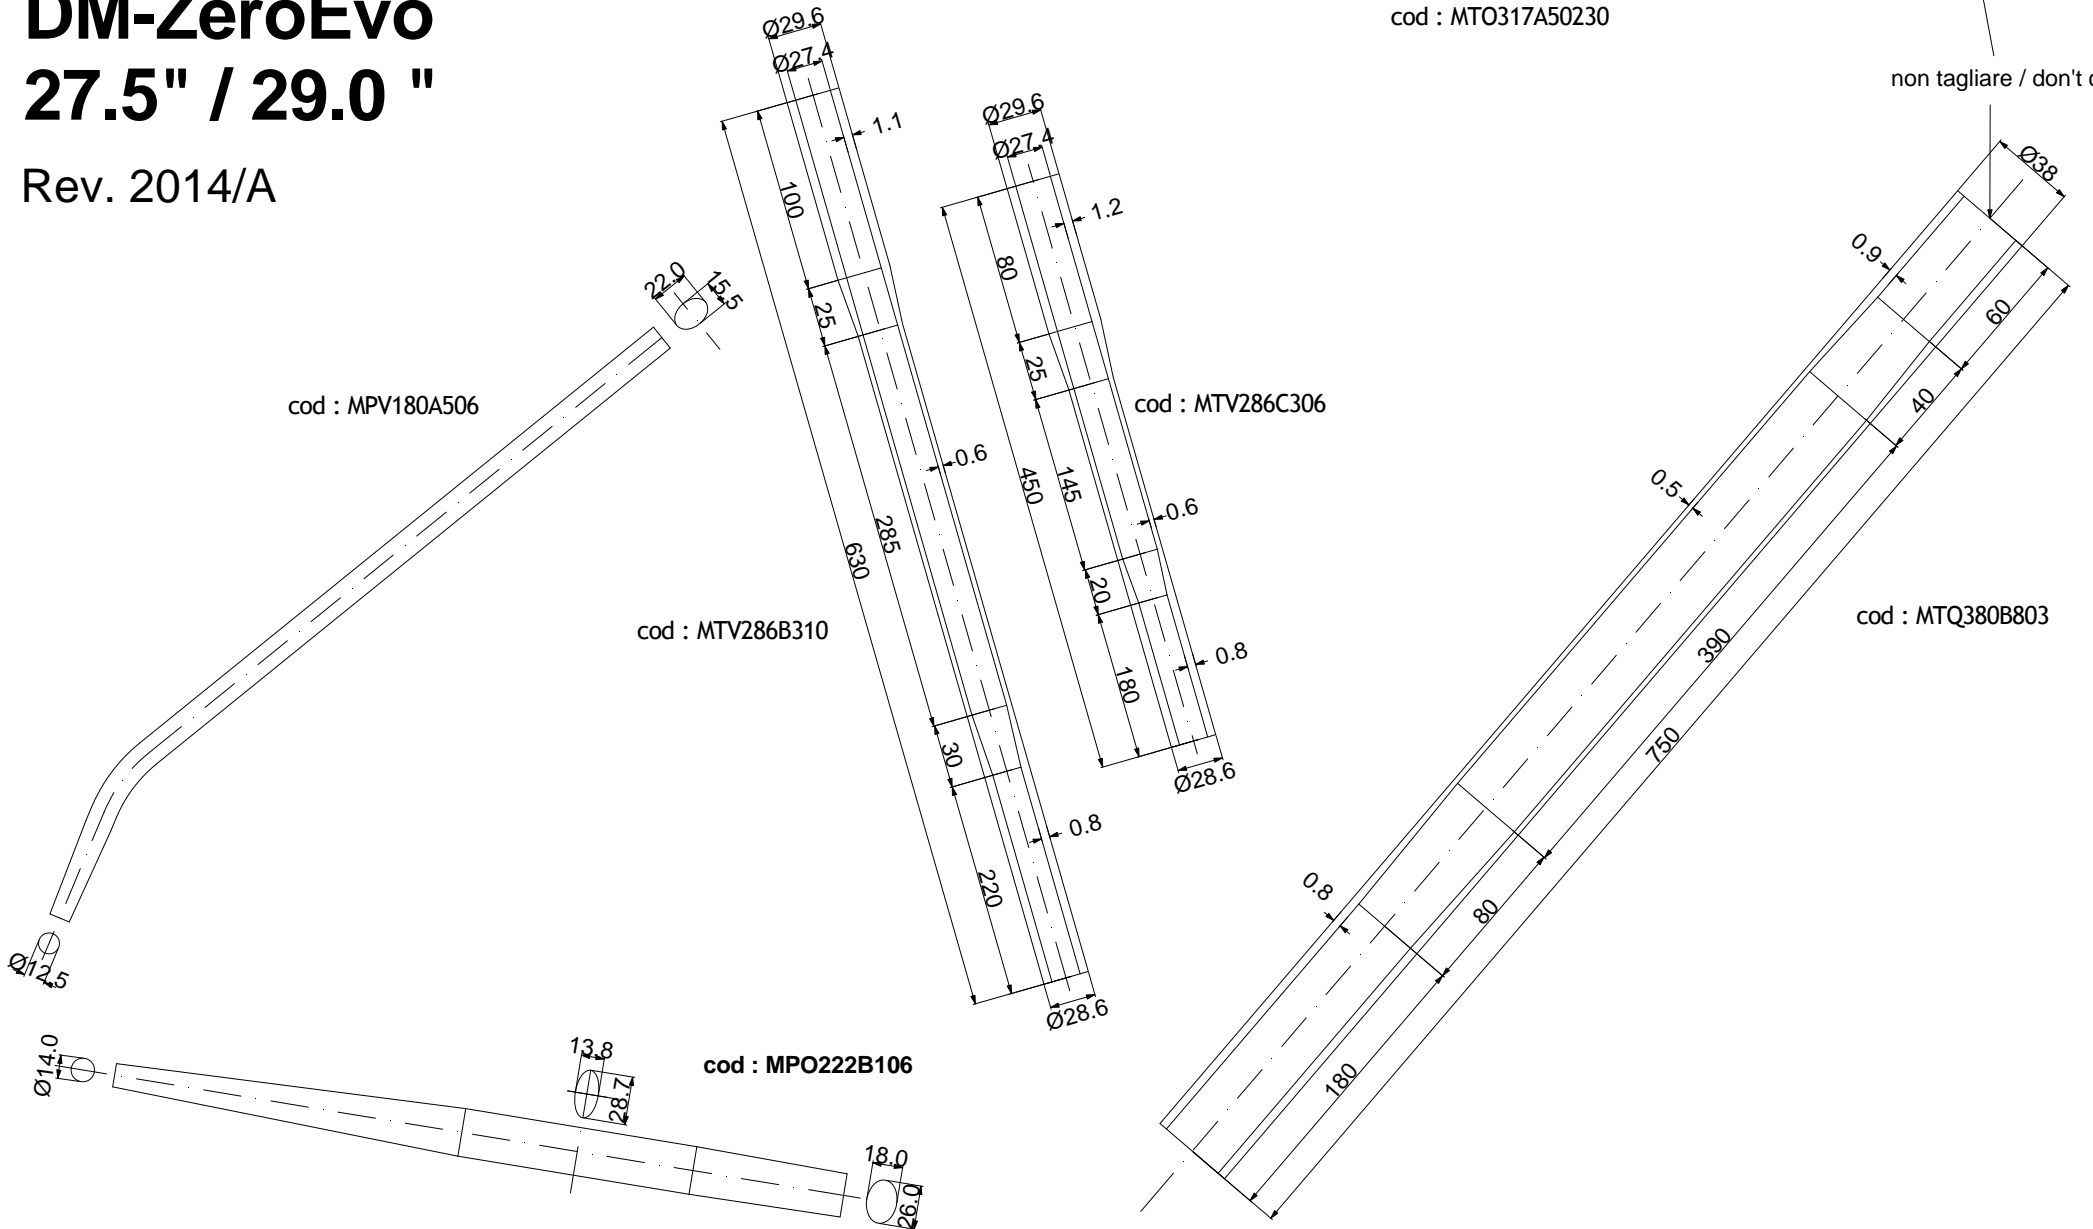

cod : MTV286A304

cod : MTQ317A503

cod : MTQ350A702

non tagliare / don't cut

25CrMo4 Seamless steel HT  
Road use only

Serie / Tube set :

## DR-Zero Adamantis

Rev. 2014/B

**25CrMo4 Seamless steel HT  
Road use only**

Serie / Tube set :

## DM-ZeroEvo 27.5" / 29.0"

Rev. 2014/A

cod : MTO317A50230

non tagliare / don't cut

cod : MPV180A506

cod : MTV286B310

cod : MTV286C306

cod : MPO222B106

cod : MTQ380B803

25CrMo4 Seamless steel BK+S  
25CrMo4 Seamless steel TR  
MTB use

Serie / Tube set :

**DM-ZeroEvo**  
**27.5" / 29.0"**

Rev. 2014/A

CHAIN STAY / SEAT STAY  
TOP VIEW

25CrMo4 Seamless steel BK+S  
25CrMo4 Seamless steel TR  
MTB use