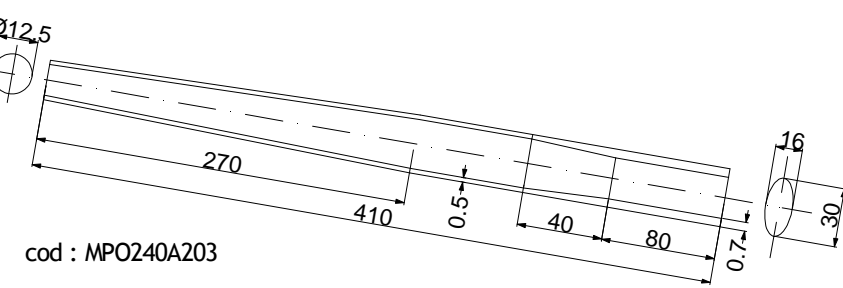

Serie / Tube set :

DR-Zero XL

Rev. 2013

25CrMo4 Seamless steel HT
Road use only