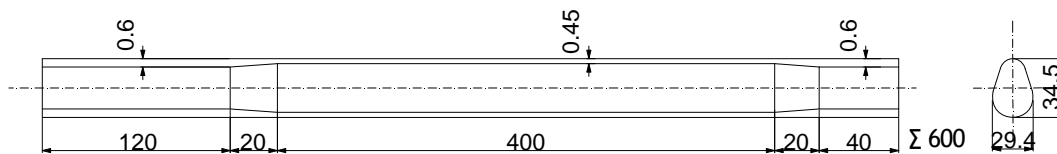

## DR-Zero

Rev. 2014

cod : MTO317A50240

non tagliare / don't cut red side

non tagliare don't cut

cod : MPV180A501

cod : MPV160B205

cod : MTV317B304